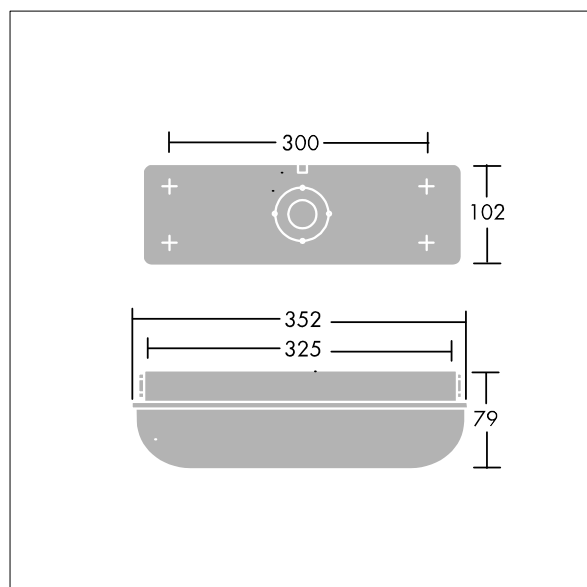

Okolní teplota: 0°C do +25°C

Rozměry: 352 x 102 x 79 mm

Příkon svítidla: 7,3 W

Světelný tok: 800 lm

Světelný výkon svítidel: 110 lm/W

Hmotnost: 1 kg

TLG_ESCT_F_LEDPDB.jpg

TLG_ESCT_M_LEDLD1.wmf