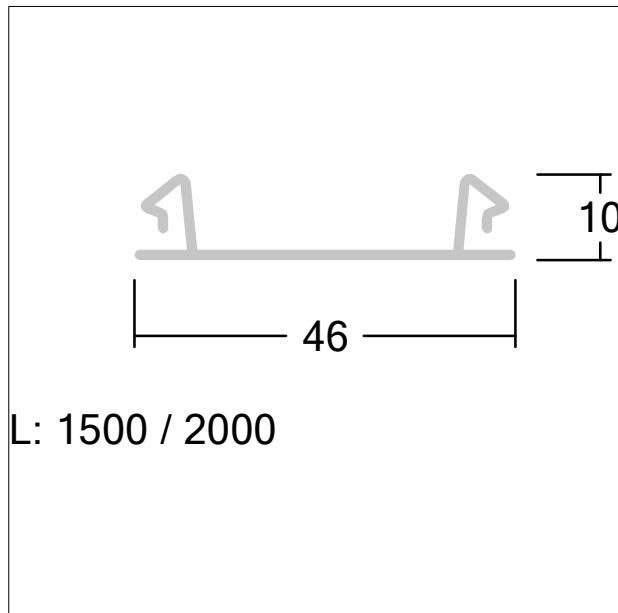

## Krycí pásy

Krycí pásy pro montážní lištu nebo kabelové vedení vyrobené z polypropylenu v barvě bílá.

Rozměry: 1997 x 46 x 10 mm

Hmotnost: 0,14 kg

ZS\_TEC\_F\_Abdeckstreifen.jpg

TL\_CONTUS\_M\_cover\_strip.wmf