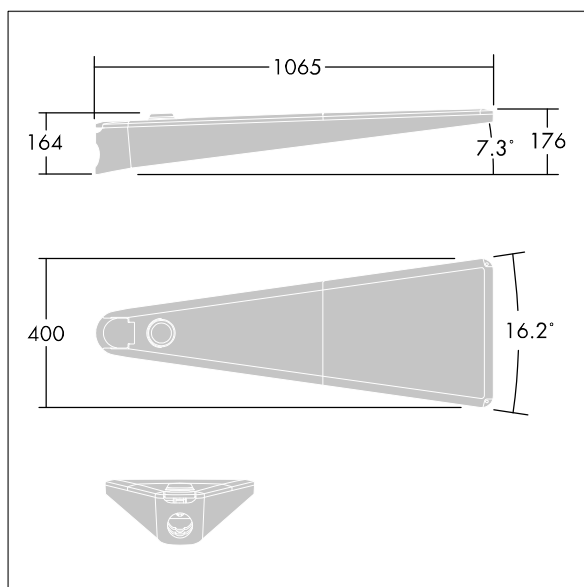

Urba

Městské široký uliční LED svítidlo s 48 LED diodami ovládanými při 350mA s optikou s vyzářovací charakteristikou typu úzká (silniční). elektronický předřadník se stálým výstupem. Elektrická Třída ochrany I, IP66, Odolnost proti nárazu: IK09. Těleso: tlakově odlévaný hliník (EN AC-44300), texturovaný antracit. Kryt: tvrzený plochý čirý sklo. Upevňovací prvky: nerezová ocel s úpravou pro ochranu proti galvanické korozi. Montáž na vrch sloupu Ø60mm. Dodáváno s LED zdroji v barvě 4000K.

Rozměry: 1078 x 400 x 357 mm

Příkon svítidla: 50 W

Hmotnost: 16 kg

Scx: 0.11 m²

TLG_URBA_F_LMTPGYPDB.jpg

TLG_URBA_M_LD1.wmf

Tento výrobek obsahuje světelný zdroj s třídou energetické účinnosti D.