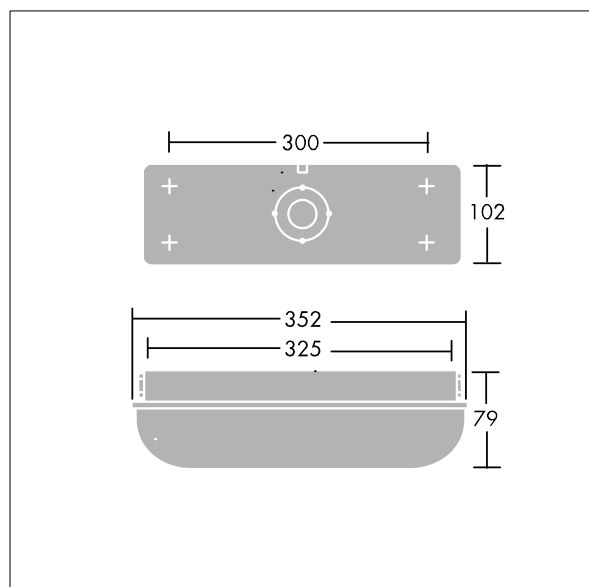

Okolní teplota: 0°C do +25°C

Rozměry: 352 x 102 x 79 mm

Příkon svítidla: 7,3 W

Světelný tok: 800 lm

Světelný výkon svítidel: 110 lm/W

Hmotnost: 1 kg

TLG_ESCT_F_LEDPDB.jpg

TLG_ESCT_M_LEDL1.wmf