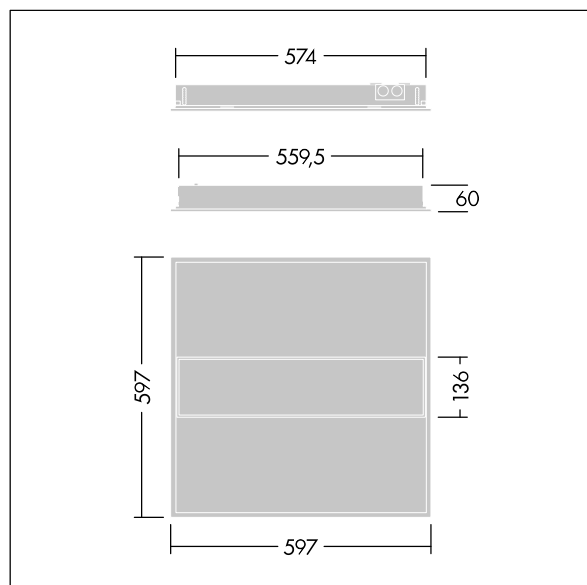

IQ Beam

THORN

96636079 IQ BEAM HT 6300-840 MPT-F PIR Q600

IEC EN 60598-1 RG 1		IP20	IK03					650 °C	T _a -20 +50
---------------------------	--	------	------	--	--	--	--	--------	---------------------------

IQ Beam

Vestavné modulární LED svítidlo s lineární optikou pro stropy s pohledovými konzolami ve tvaru T, sádkartonovými stropky a stropky se skrytou mřížkou. DALI-2 stmívatel, LED předřadník. Elektrická Třída ochrany I, IP20, Odolnost proti nárazu: IK03. Těleso: bílá barvený ocel. Difuzor: povrch mikro prizma akrylát s difúzní fólií. Vhodné pro instalaci vložením, instalace přitažením nahoru volitelná. Vybaveno detektorem přítomnosti PIR pro používání s řídicími systémy. Dodáváno s LED zdroji v barvě 4000K.

Rozměry: 597 x 597 x 60 mm
Příkon svítidla: 50 W
Světelný tok: 6300 lm
Světelný výkon svítidel: 126 lm/W
Hmotnost: 4,32 kg

TLG_IQBM_F_HT_PIR_pers.jpg

TLG_IQBM_M_HT_P.wmf

Tento výrobek obsahuje světelný zdroj s třídou energetické účinnosti C.