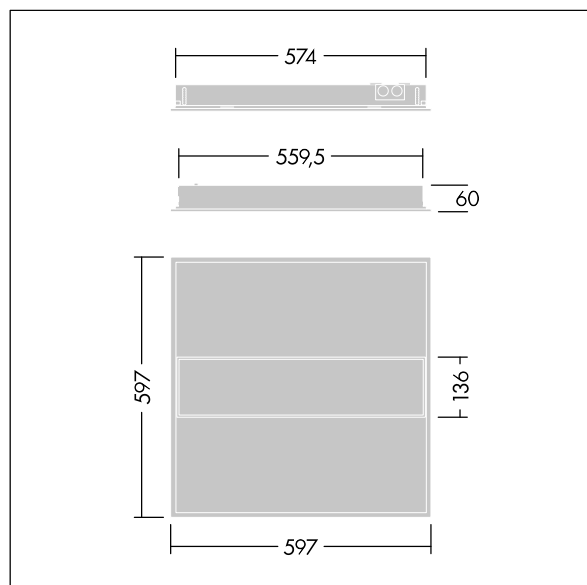

IQ Beam

THORN

96636078 IQ BEAM HT 6300-840 MPT-F PIR SS Q600

IEC EN 60598-1 RG 1		IP20	IK03					650°C	T _a 0 +50
---------------------------	--	------	------	--	--	--	--	-------	-------------------------

IQ Beam

Vestavné modulární LED svítidlo s lineární optikou pro stropy s pohledovými konzolami ve tvaru T, sádkartonovými stropky a stropky se skrytou mřížkou. Pevný výstup, LED předřadník. Elektrická Třída ochrany I, IP20, Odolnost proti nárazu: IK03. Těleso: bílá barvený ocel. Difuzor: povrch mikro prizma akrylát s difúzní fólií. Vhodné pro instalaci vložení, instalace přitažením nahoru volitelná. Vybaveno detektorem přítomnosti PIR (SmartSwitch) pro samostatné ovládání zapínání/vypínání. Dodáváno s LED zdroji v barvě 4000K.

Rozměry: 597 x 597 x 60 mm
Příkon svítidla: 50 W
Světelný tok: 6300 lm
Světelný výkon svítidel: 126 lm/W
Hmotnost: 4,32 kg

TLG_IQBM_F_HT_PIR_pers.jpg

TLG_IQBM_M_HT_P.wmf

Tento výrobek obsahuje světelný zdroj s třídou energetické účinnosti C.