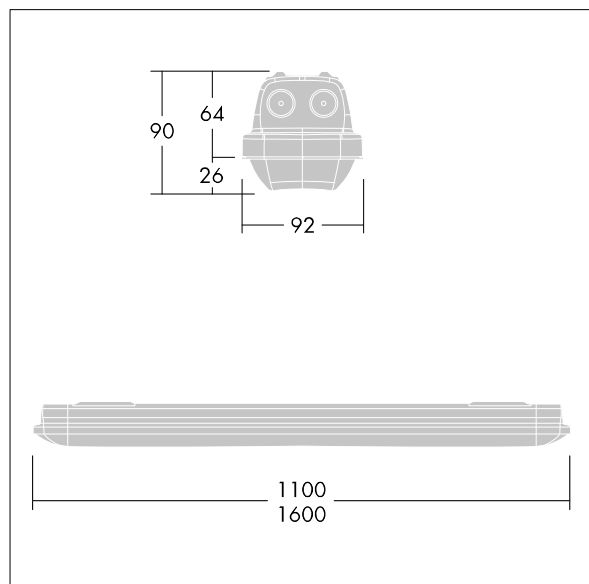

TLG_AQUP_M_LD1.wmf

Tento výrobek obsahuje světelný zdroj s třídou energetické účinnosti D.

Hodnoty označené * představují stanovené rozměrové hodnoty. Thorn používá ověřené a testované díly od předních dodavatelů, avšak v průběhu jmenovité životnosti výrobku může dojít k ojedinělým případům poruch jednotlivých LED souvisejících s technologií. Mezinárodní normy stanoví tolerance počátečního toku a připojeného zatížení na $\pm 10\%$. Pokud není uvedeno jinak, platí hodnoty pro okolní teplotu 25°C.

Produkty ThornLighting podléhají neustálému vývoji. Veškeré informace uvedené v tomto katalogovém listu mají pouze informativní charakter. Vyhrazujeme si právo provádět technické nebo formální změny našich produktů bez dalšího zveřejnění. ©ThornLighting