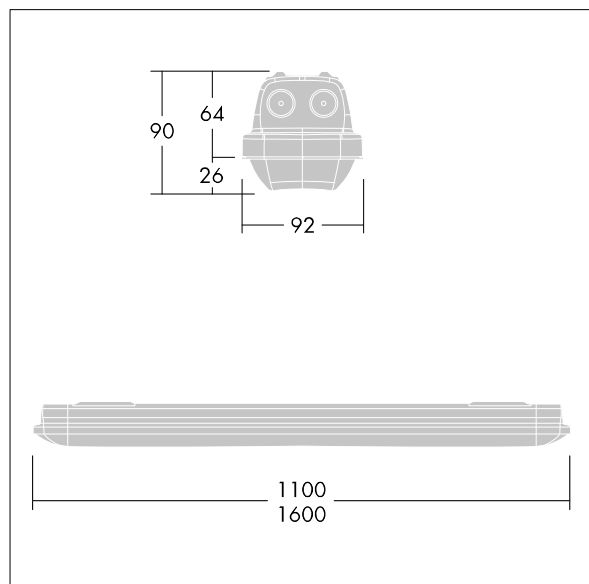

Aquaforce

LED svítidlo v krytí IP66, odolné vůči prachu a vlhkosti. elektronický Ovládací předřadník se stálým výkonem s možností přepínání světelného výkonu pomocí dvou dvoupolohových přepínačů na předřadníku. S vyzařovací charakteristikou široký. Elektrická Třída ochrany I. Vrchní kryt: světlešedá polykarbonát. Difuzor: opálový polykarbonát s vysokým přenosem a refrakčními hranoly. Patentovaný zajišťovací mechanismus EasyClick pro montáž difuzoru bez upínacích prvků. Pro montáž přisazením nebo zavěšením. Rychloupínací konzoly pro montáž přisazením jsou součástí dodávky. Vhodné pro montáž na strop nebo na stěnu (jak vertikálně, tak horizontálně). Montážní sady pro montáž na vedení, zavěšení pomocí řetízku nebo na řetězovku jsou k dispozici jako příslušenství. Okolní teplota: 0°C do +30°C. Dodáváno s LED zdroji v barvě 4000K. Svítidlo bude vždy dodáno s nejvyšším nakonfigurovaným světelným výkonem. Pokud se týká podrobného vysvětlení přepínatelného světelného výkonu, viz návod k instalaci..

Rozměry: 1600 x 92 x 90 mm
 Příkon svítidla: 43,6 W
 Světelný tok: 6130 lm
 Světelný výkon svítidel: 141 lm/W
 Hmotnost: 2 kg

TLG_AQUP_M_LD1.wmf

Tento výrobek obsahuje světelný zdroj s třídou energetické účinnosti D.