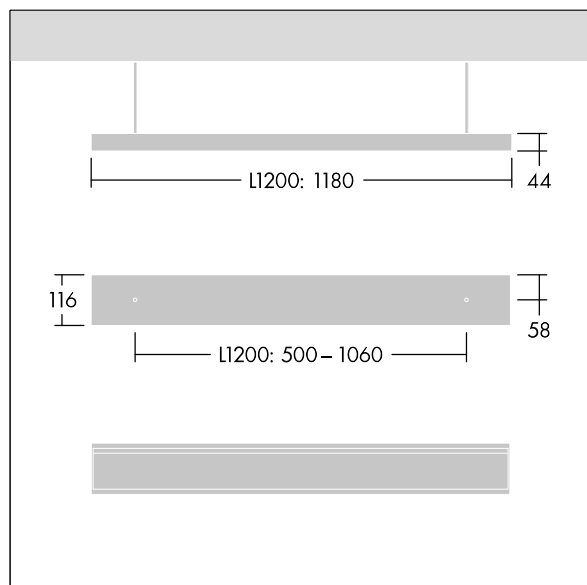

TLG_PNC3_M_LDASY.wmf

Tento výrobek obsahuje světelný zdroj s třídou energetické účinnosti E.