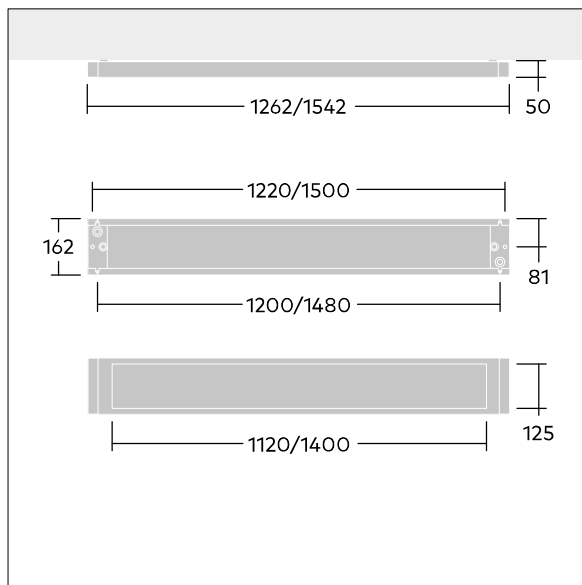

TLG_PNC3_M_PLEXD.wmf

Tento výrobek obsahuje světelné zdroje třídy energetické úspornosti D.

Hodnoty označené * představují stanovené rozměrové hodnoty. Thorn používá ověřené a testované díly od předních dodavatelů, avšak v průběhu jmenovité životnosti výrobku může dojít k ojedinělým případům poruch jednotlivých LED souvisejících s technologií. Mezinárodní normy stanoví tolerance počátečního toku a připojeného zatížení na $\pm 10\%$. Pokud není uvedeno jinak, platí hodnoty pro okolní teplotu 25°C.

Produkty ThornLighting podléhají neustálému vývoji. Veškeré informace uvedené v tomto katalogovém listu mají pouze informativní charakter. Vyhrazujeme si právo provádět technické nebo formální změny našich produktů bez dalšího zveřejnění. ©ThornLighting