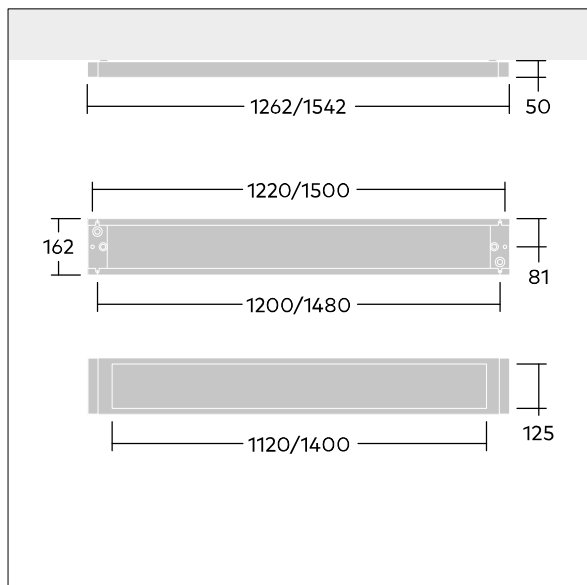

TLG_PNC3_M_PLEXD.wmf

Tento výrobek obsahuje světelné zdroje třídy energetické úspornosti D.

Hodnoty označené * představují stanovené rozměrové hodnoty. Thorn používá ověřené a testované díly od předních dodavatelů, avšak v průběhu jmenovité životnosti výrobku může dojít k ojedinělým případům poruch jednotlivých LED souvisejících s technologií. Mezinárodní normy stanoví tolerance počátečního toku a připojeného zatížení na ±10%. Pokud není uvedeno jinak, platí hodnoty pro okolní teplotu 25°C.

Produkty ThornLighting podléhají neustálému vývoji. Veškeré informace uvedené v tomto katalogovém listu mají pouze informativní charakter. Vyhrazuujeme si právo provádět technické nebo formální změny našich produktů bez dalšího zveřejnění. ©ThornLighting