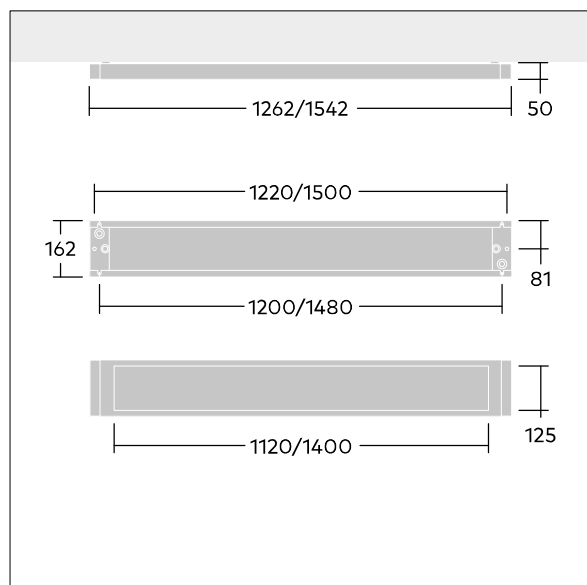

Punch

THORN

96636043 PUNCH 3 LRO MSC 3200-830 L12 HF

Punch

Štíhlé přisazená svítidlo s vyzařovací charakteristikou přímý. předřadník se stálým výstupem elektronický. Těleso: ocel, práškově nanášený bílá (odstín blížící se RAL9016). Koncové kryty: ocel práškově nanášený bílá (odstín blížící se RAL9016). Světlo je směřováno prostřednictvím optiky omezující svítivost s několika podsvícenými vrstvami PMMA LRO s hodnotou UGR <19, uzavřený optický systém pro zabránění v poškození elektrostatickými výboji, ideální pro školy a kanceláře. Elektrická Třída ochrany I, krytí IP20, Odolnost proti nárazu: IK03. Elektrické připojení prostřednictvím klávesová svorkovnice. Dodáváno s LED zdroji v barve 3000K.

Lze jej používat jako přímé zavěšené svítidlo při spojení s konektorem závěsu Y a závěsnou sadou (objednává se zvlášť 22171581 & 22171349).

Rozměry: 1262 x 162 x 50 mm
Příkon svítidla: 23,1 W
Světelný tok: 3011 lm
Světelný výkon svítidel: 130 lm/W
Hmotnost: 3,5 kg

TLG_PNCH_F_LRO_surface_on_PDB.jpg

TLG_PNC3_M_PLEXD.wmf

Tento výrobek obsahuje světelný zdroj s třídou energetické účinnosti D.

Hodnoty označené * představují stanovené rozměrové hodnoty. Thorn používá ověřené a testované díly od předních dodavatelů, avšak v průběhu jmenovité životnosti výrobku může dojít k ojedinělým případům poruch jednotlivých LED souvisejících s technologií. Mezinárodní normy stanoví tolerance počátečního toku a připojeného zatížení na $\pm 10\%$. Pokud není uvedeno jinak, platí hodnoty pro okolní teplotu 25°C.