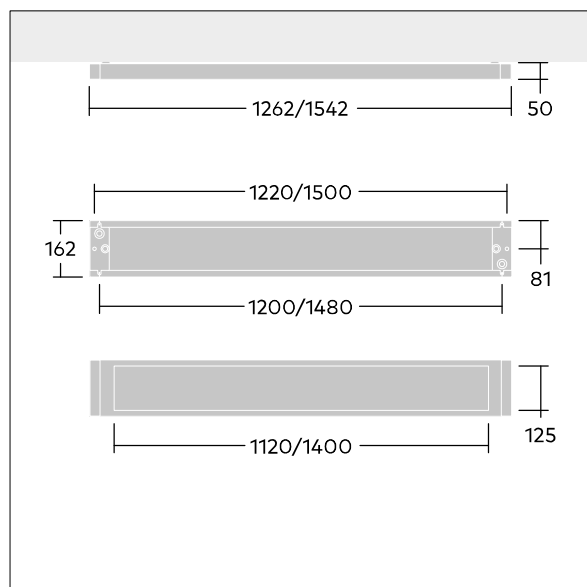

TLG_PNC3_M_PLEXD.wmf

Tento výrobek obsahuje světelné zdroje třídy energetické úspornosti D.

Hodnoty označené * představují stanovené rozměrové hodnoty. Thorn používá ověřené a testované díly od předních dodavatelů, avšak v průběhu jmenovité životnosti výrobku může dojít k ojedinělým případům poruch jednotlivých LED souvisejících s technologií. Mezinárodní normy stanoví tolerance počátečního toku a připojeného zatížení na $\pm 10\%$. Pokud není uvedeno jinak, platí hodnoty pro okolní teplotu 25°C.

Produkty ThornLighting podléhají neustálému vývoji. Veškeré informace uvedené v tomto katalogovém listu mají pouze informativní charakter. Vyhrazuujeme si právo provádět technické nebo formální změny našich produktů bez dalšího zveřejnění. ©ThornLighting