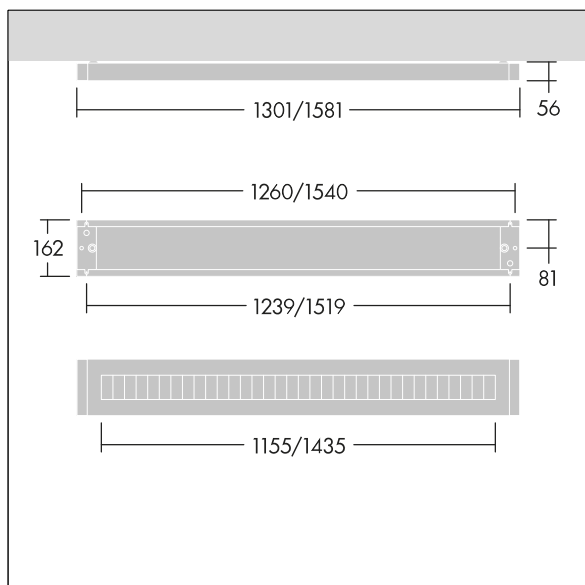

TLG_PNC3_M_LV_RESD.wmf

Tento výrobek obsahuje světelné zdroje třídy energetické úspornosti C.

Hodnoty označené * představují stanovené rozměrové hodnoty. Thorn používá ověřené a testované díly od předních dodavatelů, avšak v průběhu jmenovité životnosti výrobku může dojít k ojedinělým případům poruch jednotlivých LED souvisejících s technologií. Mezinárodní normy stanoví tolerance počátečního toku a připojeného zatížení na $\pm 10\%$. Pokud není uvedeno jinak, platí hodnoty pro okolní teplotu 25°C.

Produkty ThornLighting podléhají neustálému vývoji. Veškeré informace uvedené v tomto katalogovém listu mají pouze informativní charakter. Vyhrazujeme si právo provádět technické nebo formální změny našich produktů bez dalšího zveřejnění. ©ThornLighting