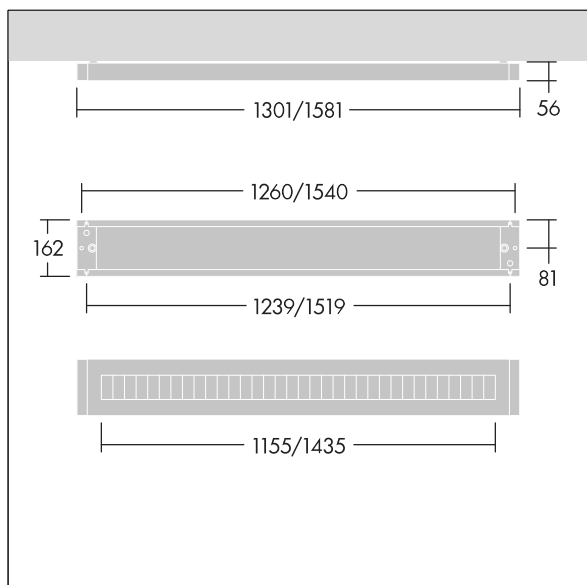

Punch

96636019 PUNCH 3 LV MSC 4000-830 L12 HF

THORN

Punch

Štíhlé přisazené svítidlo s vyzařovací charakteristikou přímý, předřadník se stálým výstupem elektronický. Těleso: ocel, práškově nanášený bílá (odstín blížíící se RAL9016). Koncové kryty: ocel práškově nanášený bílá (odstín blížíící se RAL9016). Mřížka: hladký hliník,. Elektrická Třída ochrany I, krytí IP20, Odolnost proti nárazu: IK03. Elektrické připojení prostřednictvím klávesová svorkovnice. Dodáváno s LED zdroji v barve 3000K.

Lze jej používat jako přímé zavěšené svítidlo při spojení s konektorem závěsu Y a závěsnou sadou (objednává se zvlášť 22171581 & 22171349).

Rozměry: 1301 x 162 x 56 mm
Příkon svítidla: 29 W
Světelný tok: 3900 lm
Světelný výkon svítidel: 134 lm/W
Hmotnost: 3,5 kg

TLG_PNCH_F_LOUVRE_surface_on.jpg

TLG_PNC3_M_LV_RESD.wmf

Tento výrobek obsahuje světelný zdroj s třídou energetické účinnosti C.

Hodnoty označené * představují stanovené rozměrové hodnoty. Thorn používá ověřené a testované díly od předních dodavatelů, avšak v průběhu jmenovité životnosti výrobku může dojít k ojedinělým případům poruch jednotlivých LED souvisejících s technologií. Mezinárodní normy stanoví tolerance počátečního toku a připojeného zatížení na $\pm 10\%$. Pokud není uvedeno jinak, platí hodnoty pro okolní teplotu 25°C.