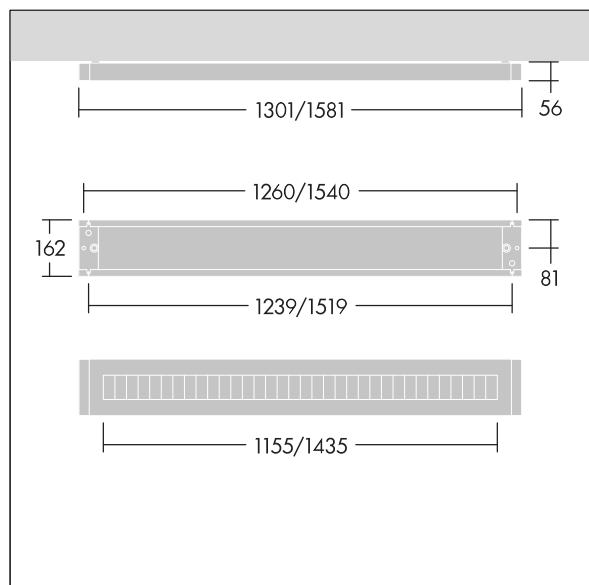

Punch

Štíhlé závěsná svítidlo s vyzařovací charakteristikou přímá/nepřímá. předřadník se stálým výstupem elektronický. Těleso: ocel, práškově nanášený bílá (odstín blíží se RAL9016). Koncové kryty: ocel práškově nanášený bílá (odstín blíží se RAL9016). Mřížka: hladký hliník,. Elektrická Třída ochrany I, krytí IP20, Odolnost proti nárazu: IK03. Elektrické připojení prostřednictvím klávesová svorkovnice. Dodáváno s LED zdroji v barve 3000K.

Včetně konektoru závěsu ve tvaru Y - závěsnou šňůru se stropní růžicí je třeba objednat zvlášť (22171581).

Rozměry: 1581 x 162 x 56 mm
 Příkon svítidla: 48 W
 Světelný tok: 6660 lm
 Světelný výkon svítidel: 139 lm/W
 Hmotnost: 3,8 kg

TLG_PNCH_F_LOUVRE_recessed_on.jpg

TLG_PNC3_M_LV_RESD.wmf

Tento výrobek obsahuje světelné zdroje třídy energetické úspornosti C.

Punch

96636017 PUNCH 3 LV MSP 6600-830 L15 HF

THORN