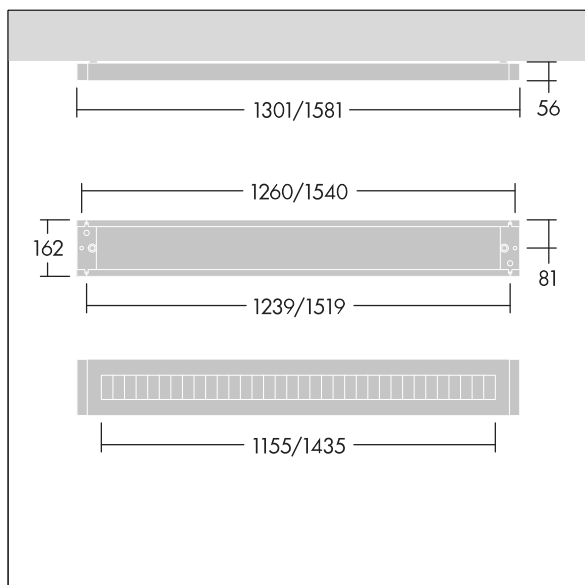

Punch

96636013 PUNCH 3 LV MSC 4000-930 L12 HF

THORN

Punch

Štíhlé přisazená svítidlo s vyzařovací charakteristikou přímý, předřadník se stálým výstupem elektronický. Těleso: ocel, práškově nanášený bílá (odstín blížíící se RAL9016). Koncové kryty: ocel práškově nanášený bílá (odstín blížíící se RAL9016). Mřížka: hladký hliník,. Elektrická Třída ochrany I, krytí IP20, Odolnost proti nárazu: IK03. Elektrické připojení prostřednictvím klávesová svorkovnice. Dodáváno s LED zdroji v barve 3000K.

Lze jej používat jako přímé zavěšené svítidlo při spojení s konektorem závěsu Y a závěsnou sadou (objednává se zvlášť 22171581 & 22171349).

Rozměry: 1301 x 162 x 56 mm
Příkon svítidla: 29,2 W
Světelný tok: 3970 lm
Světelný výkon svítidel: 136 lm/W
Hmotnost: 3,5 kg

TLG_PNCH_F_LOUVRE_surface_on.jpg

TLG_PNC3_M_LV_RESD.wmf

Tento výrobek obsahuje světelný zdroj s třídou energetické účinnosti D.

Hodnoty označené * představují stanovené rozměrové hodnoty. Thorn používá ověřené a testované díly od předních dodavatelů, avšak v průběhu jmenovité životnosti výrobku může dojít k ojedinělým případům poruch jednotlivých LED souvisejících s technologií. Mezinárodní normy stanoví tolerance počátečního toku a připojeného zatížení na $\pm 10\%$. Pokud není uvedeno jinak, platí hodnoty pro okolní teplotu 25°C.

Punch

96636013 PUNCH 3 LV MSC 4000-930 L12 HF

THORN