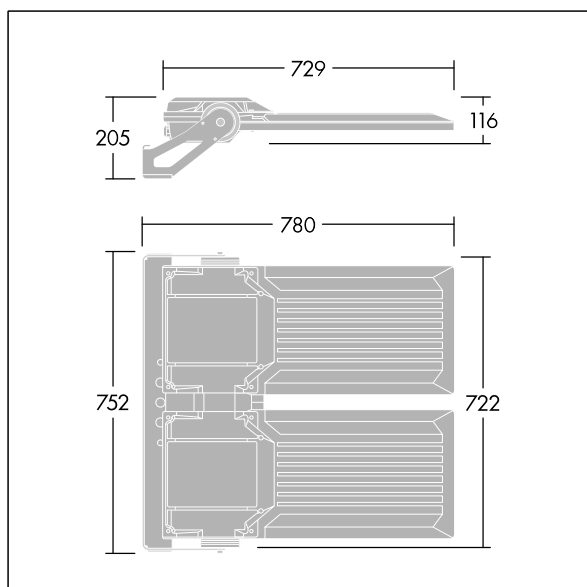

TLG_AFP2_M_2L.wmf

Tento výrobek obsahuje světelné zdroje třídy energetické účinnosti D, E.

Hodnoty označené * představují stanovené rozměrové hodnoty. Thorn používá ověřené a testované díly od předních dodavatelů, avšak v průběhu jmenovité životnosti výrobku může dojít k ojedinělým případům poruch jednotlivých LED souvisejících s technologií. Mezinárodní normy stanoví tolerance počátečního toku a připojeného zatížení na $\pm 10\%$. Pokud není uvedeno jinak, platí hodnoty pro okolní teplotu 25°C.

Produkty ThornLighting podléhají neustálému vývoji. Veškeré informace uvedené v tomto katalogovém listu mají pouze informativní charakter. Vyhrazuujeme si právo provádět technické nebo formální změny našich produktů bez dalšího zveřejnění. ©ThornLighting