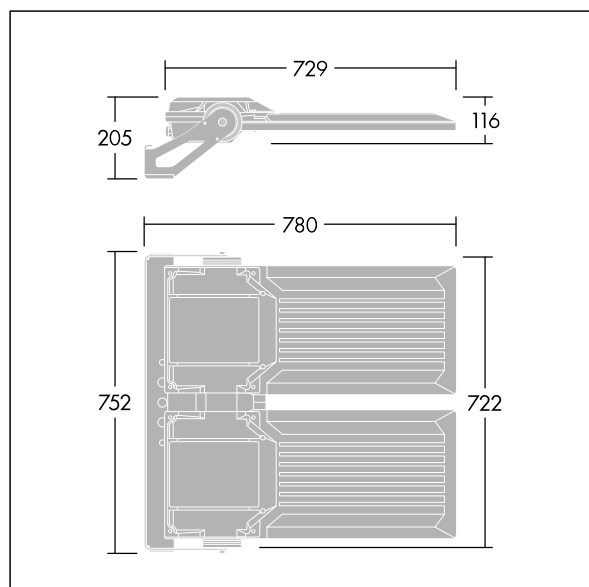

TLG_AFP2_M_2L.wmf

Tento výrobek obsahuje světelný zdroj s třídou energetické účinnosti E.

Hodnoty označené * představují stanovené rozměrové hodnoty. Thorn používá ověřené a testované díly od předních dodavatelů, avšak v průběhu jmenovité životnosti výrobku může dojít k ojedinělým případům poruch jednotlivých LED souvisejících s technologií. Mezinárodní normy stanoví tolerance počátečního toku a připojeného zatížení na $\pm 10\%$. Pokud není uvedeno jinak, platí hodnoty pro okolní teplotu 25°C.

Produkty ThornLighting podléhají neustálému vývoji. Veškeré informace uvedené v tomto katalogovém listu mají pouze informativní charakter. Vyhražujeme si právo provádět technické nebo formální změny našich produktů bez dalšího zveřejnění. ©ThornLighting