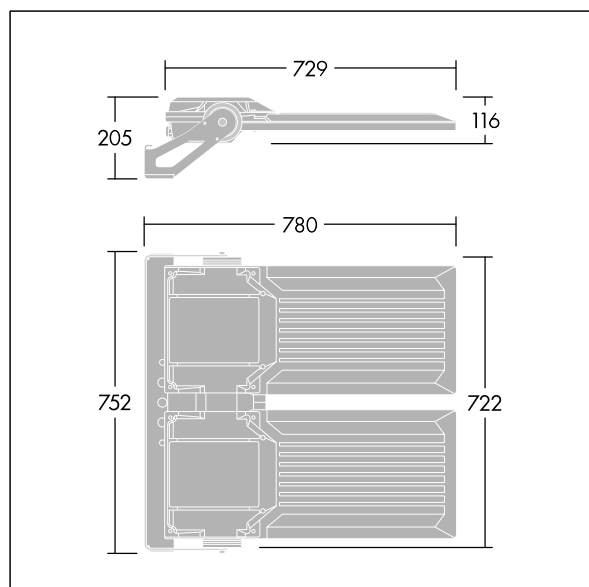

TLG_AFP2_M_2L.wmf

Tento výrobek obsahuje světelný zdroj s třídou energetické účinnosti E.

Hodnoty označené * představují stanovené rozměrové hodnoty. Thorn používá ověřené a testované díly od předních dodavatelů, avšak v průběhu jmenovité životnosti výrobku může dojít k ojedinělým případům poruch jednotlivých LED souvisejících s technologií. Mezinárodní normy stanoví tolerance počátečního toku a připojeného zatížení na $\pm 10\%$. Pokud není uvedeno jinak, platí hodnoty pro okolní teplotu 25°C.

Produkty ThornLighting podléhají neustálému vývoji. Veškeré informace uvedené v tomto katalogovém listu mají pouze informativní charakter. Vyhrazuujeme si právo provádět technické nebo formální změny našich produktů bez dalšího zveřejnění. ©ThornLighting