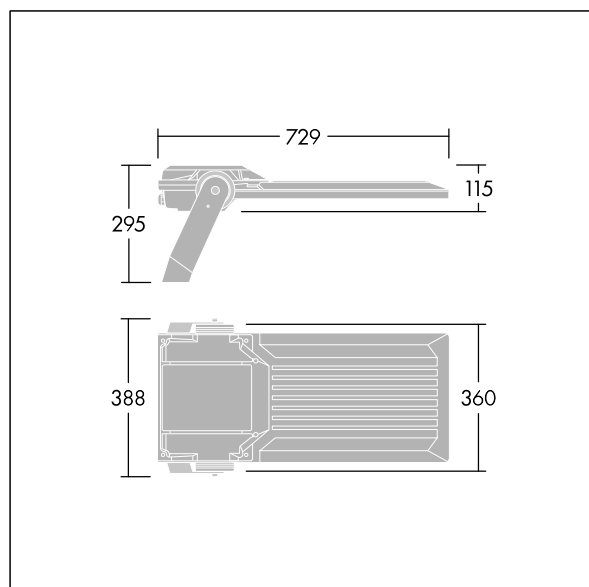

TLG_AFP2_M_L.wmf

Tento výrobek obsahuje světelné zdroje třídy energetické účinnosti D, E.

Hodnoty označené * představují stanovené rozměrové hodnoty. Thorn používá ověřené a testované díly od předních dodavatelů, avšak v průběhu jmenovité životnosti výrobku může dojít k ojedinělým případům poruch jednotlivých LED souvisejících s technologií. Mezinárodní normy stanoví tolerance počátečního toku a připojeného zatížení na $\pm 10\%$. Pokud není uvedeno jinak, platí hodnoty pro okolní teplotu 25°C.

Produkty ThornLighting podléhají neustálému vývoji. Veškeré informace uvedené v tomto katalogovém listu mají pouze informativní charakter. Vyhrazuujeme si právo provádět technické nebo formální změny našich produktů bez dalšího zveřejnění. ©ThornLighting