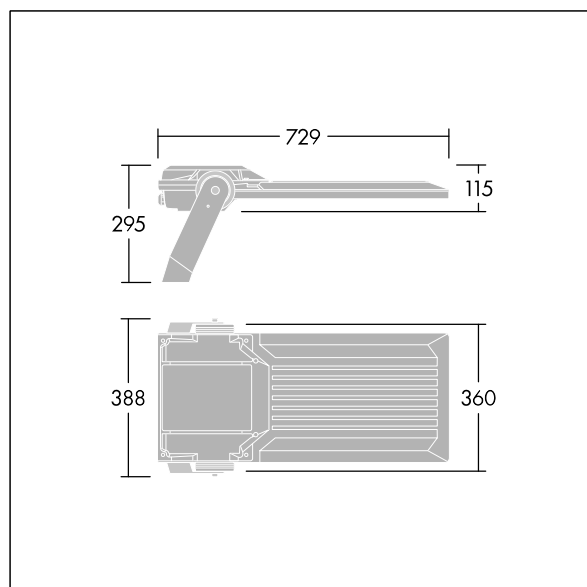

TLG_AFP2_M_L.wmf

Tento výrobek obsahuje světelné zdroje třídy energetické účinnosti D, E.

Hodnoty označené * představují stanovené rozměrové hodnoty. Thorn používá ověřené a testované díly od předních dodavatelů, avšak v průběhu jmenovité životnosti výrobku může dojít k ojedinělým případům poruch jednotlivých LED souvisejících s technologií. Mezinárodní normy stanoví tolerance počátečního toku a připojeného zatížení na $\pm 10\%$. Pokud není uvedeno jinak, platí hodnoty pro okolní teplotu 25°C.

Produkty ThornLighting podléhají neustálému vývoji. Veškeré informace uvedené v tomto katalogovém listu mají pouze informativní charakter. Vyhrazujeme si právo provádět technické nebo formální změny našich produktů bez dalšího zveřejnění. ©ThornLighting