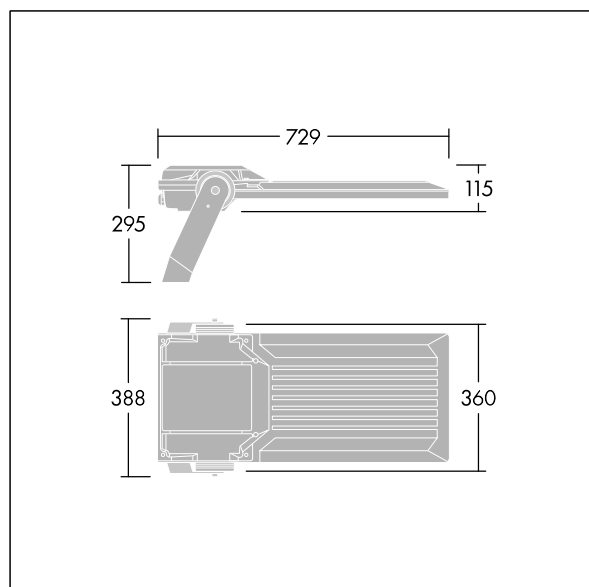

TLG_AFP2_M_L.wmf

Tento výrobek obsahuje světelné zdroje třídy energetické účinnosti D, E.

Hodnoty označené * představují stanovené rozměrové hodnoty. Thorn používá ověřené a testované díly od předních dodavatelů, avšak v průběhu jmenovité životnosti výrobku může dojít k ojedinělým případům poruch jednotlivých LED souvisejících s technologií. Mezinárodní normy stanoví tolerance počátečního toku a připojeného zatížení na $\pm 10\%$. Pokud není uvedeno jinak, platí hodnoty pro okolní teplotu 25°C.

Produkty ThornLighting podléhají neustálému vývoji. Veškeré informace uvedené v tomto katalogovém listu mají pouze informativní charakter. Vyhrazueme si právo provádět technické nebo formální změny našich produktů bez dalšího zveřejnění. ©ThornLighting