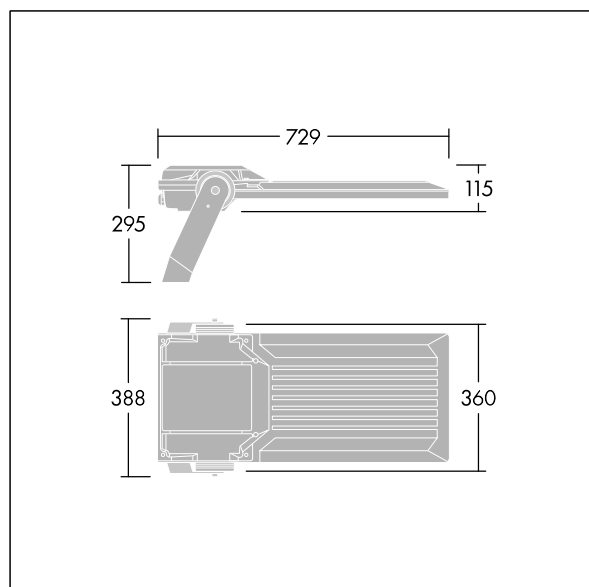

TLG_AFP2_M_L.wmf

Tento výrobek obsahuje světelné zdroje třídy energetické účinnosti D, E.

Hodnoty označené * představují stanovené rozměrové hodnoty. Thorn používá ověřené a testované díly od předních dodavatelů, avšak v průběhu jmenovité životnosti výrobku může dojít k ojedinělým případům poruch jednotlivých LED souvisejících s technologií. Mezinárodní normy stanoví tolerance počátečního toku a připojeného zatížení na ±10%. Pokud není uvedeno jinak, platí hodnoty pro okolní teplotu 25°C.

Produkty ThornLighting podléhají neustálému vývoji. Veškeré informace uvedené v tomto katalogovém listu mají pouze informativní charakter. Vyhrazueme si právo provádět technické nebo formální změny našich produktů bez dalšího zveřejnění. ©ThornLighting