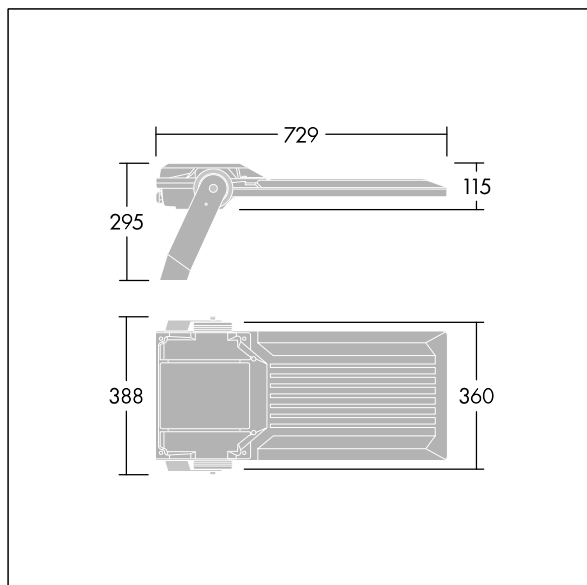

Areaflood Pro 2

THORN

96635919 AFP2 L 108L50-740 A4 CL1 GY

Areaflood Pro 2

Kompaktní, lehký, LED prostorový světlomet pro všeobecné účely. S tělesem široký. Předřadník typu , napájení 108 LED při 500mA s vyzářovací charakteristikou Asymetrická 40°. Krytí IP66, IK08, Elektrická Třída ochrany I. Těleso: tlakově odlévaný hliník (EN AC-44300), Světlo šedá 150 písková s texturou (odstín blíží se RAL9006).. Difuzor: 5 tloušťka 4mm tvrzený sklo. Součástí dodávky je třmen pro oboustrannou montáž, Volitelné adaptéry nástavce, které jsou k dispozici samostatně pro montáž na vrch sloupu. Dodáváno s LED zdroji v barvě 4000K.

Integrovaná ochrana proti rázům napětí 6kV zahrnutá jako standard, s vyšší ochranou 10kV v případě volby (označeno písmeny "SP" v popisu).

Rozměry: 729 x 360 x 115 mm
Příkon svítidla: 157 W
Světelný tok: 26967 lm
Světelný výkon svítidel: 172 lm/W
Hmotnost: 12,51 kg
Scx: 0.068 m²
Scy: 0.068 m²

TLG_AFP2_F_L_1.jpg

TLG_AFP2_M_L.wmf

Tento výrobek obsahuje světelný zdroj s třídou energetické účinnosti E.

Hodnoty označené * představují stanovené rozměrové hodnoty. Thorn používá ověřené a testované díly od předních dodavatelů, avšak v průběhu jmenovité životnosti výrobku může dojít k ojedinělým případům poruch jednotlivých LED souvisejících s technologií. Mezinárodní normy stanoví tolerance počátečního toku a připojeného zatížení na $\pm 10\%$. Pokud není uvedeno jinak, platí hodnoty pro okolní teplotu 25°C.