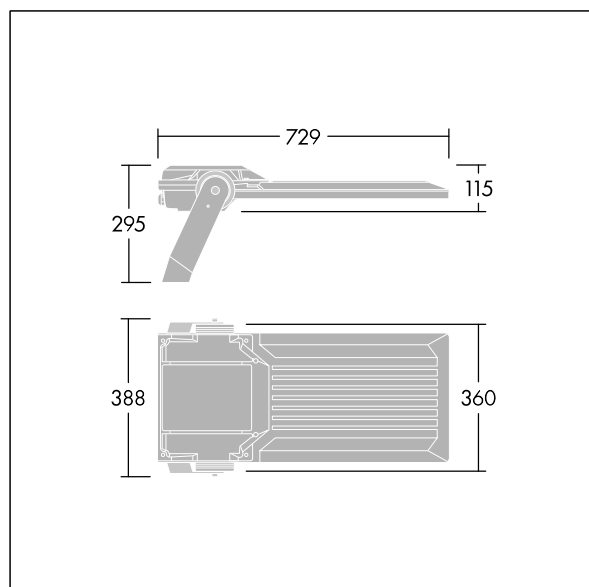

TLG_AFP2_M_L.wmf

Tento výrobek obsahuje světelný zdroj s třídou energetické účinnosti E.

Hodnoty označené * představují stanovené rozměrové hodnoty. Thorn používá ověřené a testované díly od předních dodavatelů, avšak v průběhu jmenovité životnosti výrobku může dojít k ojedinělým případům poruch jednotlivých LED souvisejících s technologií. Mezinárodní normy stanoví tolerance počátečního toku a připojeného zatížení na $\pm 10\%$. Pokud není uvedeno jinak, platí hodnoty pro okolní teplotu 25°C.

Produkty ThornLighting podléhají neustálému vývoji. Veškeré informace uvedené v tomto katalogovém listu mají pouze informativní charakter. Vyhrazujeme si právo provádět technické nebo formální změny našich produktů bez dalšího zveřejnění. ©ThornLighting