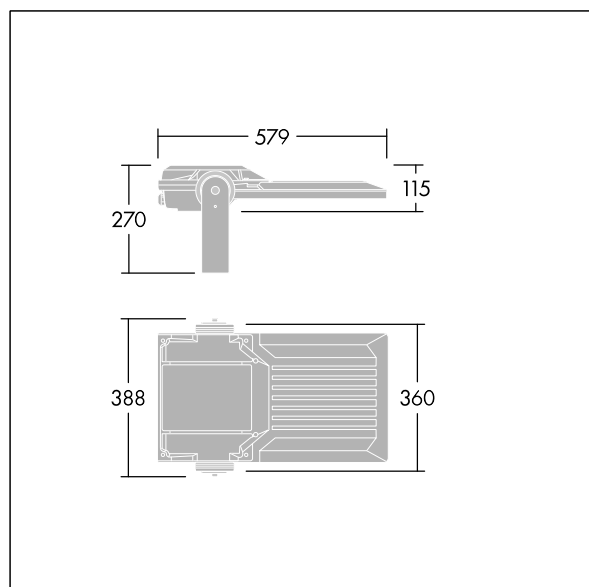

Areaflood Pro 2

96635917 AFP2 M 96L85-740 A4 CL1 GY

THORN

Areaflood Pro 2

Kompaktní, lehký, LED prostorový světlomet pro všeobecné účely. S tělesem střední. Předřadník typu , napájení 96 LED při 850mA s vyzařovací charakteristikou Asymetrická 40°. Krytí IP66, IK08, Elektrická Třída ochrany I. Těleso: tlakově odlévaný hliník (EN AC-44300), Světlo šedá 150 písková s texturou (odstín blížíící se RAL9006).. Difuzor: 4 tloušťka 4mm tvrzený sklo. Součástí dodávky je třmen pro oboustrannou montáž, Volitelné adaptéry nástavce, které jsou k dispozici samostatně pro montáž na vrch sloupu. Dodáváno s LED zdroji v barvě 4000K.

Integrovaná ochrana proti rázům napětí 6kV zahrnutá jako standard, s vyšší ochranou 10kV v případě volby (označeno písmeny "SP" v popisu).

Rozměry: 579 x 360 x 115 mm
Příkon svítidla: 245 W
Světelný tok: 36791 lm
Světelný výkon svítidel: 150 lm/W
Hmotnost: 10,57 kg
Scx: 0.06 m²
Scy: 0.06 m²

TLG_AFP2_F_M_1.jpg

TLG_AFP2_M_M.wmf

Tento výrobek obsahuje světelné zdroje třídy energetické účinnosti D, E.

Hodnoty označené * představují stanovené rozměrové hodnoty. Thorn používá ověřené a testované díly od předních dodavatelů, avšak v průběhu jmenovité životnosti výrobku může dojít k ojedinělým případům poruch jednotlivých LED souvisejících s technologií. Mezinárodní normy stanoví tolerance počátečního toku a připojeného zatížení na $\pm 10\%$. Pokud není uvedeno jinak, platí hodnoty pro okolní teplotu 25°C.