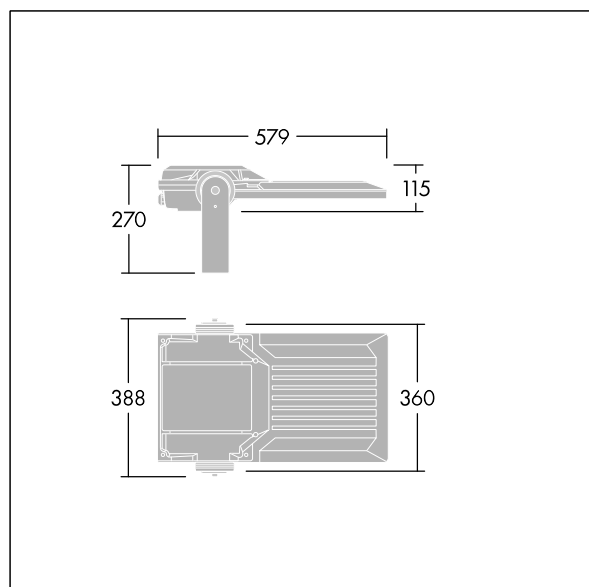

TLG_AFP2_M_M.wmf

Tento výrobek obsahuje světelné zdroje třídy energetické účinnosti D, E.

Hodnoty označené * představují stanovené rozměrové hodnoty. Thorn používá ověřené a testované díly od předních dodavatelů, avšak v průběhu jmenovité životnosti výrobku může dojít k ojedinělým případům poruch jednotlivých LED souvisejících s technologií. Mezinárodní normy stanoví tolerance počátečního toku a připojeného zatížení na $\pm 10\%$. Pokud není uvedeno jinak, platí hodnoty pro okolní teplotu 25°C.

Produkty ThornLighting podléhají neustálému vývoji. Veškeré informace uvedené v tomto katalogovém listu mají pouze informativní charakter. Vyhrazuujeme si právo provádět technické nebo formální změny našich produktů bez dalšího zveřejnění. ©ThornLighting