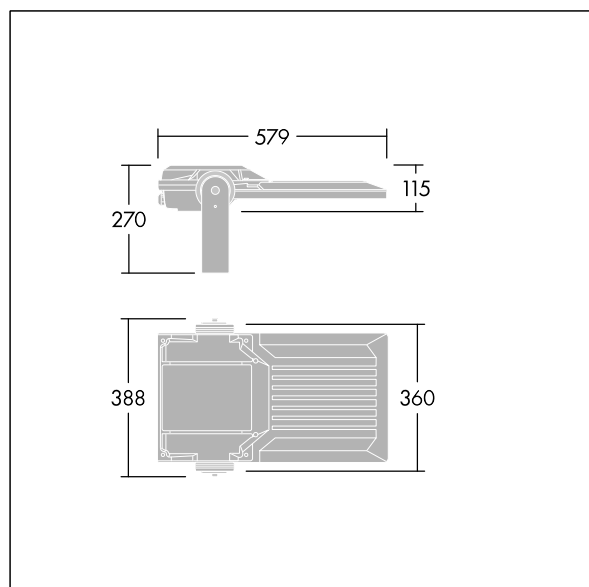

Areaflood Pro 2

96635916 AFP2 M 96L70-740 A4 CL1 GY

THORN

Areaflood Pro 2

Kompaktní, lehký, LED prostorový světlomet pro všeobecné účely. S tělesem střední. Předřadník typu , napájení 96 LED při 700mA s vyzařovací charakteristikou Asymetrická 40°. Krytí IP66, IK08, Elektrická Třída ochrany I. Těleso: tlakově odlévaný hliník (EN AC-44300), Světlo šedá 150 písková s texturou (odstín blížíící se RAL9006).. Difuzor: 4 tloušťka 4mm tvrzený sklo. Součástí dodávky je třmen pro oboustrannou montáž, Volitelné adaptéry nástavce, které jsou k dispozici samostatně pro montáž na vrch sloupu. Dodáváno s LED zdroji v barvě 4000K.

Integrovaná ochrana proti rázům napětí 6kV zahrnutá jako standard, s vyšší ochranou 10kV v případě volby (označeno písmeny "SP" v popisu).

Rozměry: 579 x 360 x 115 mm
Příkon svítidla: 197 W
Světelný tok: 31792 lm
Světelný výkon svítidel: 161 lm/W
Hmotnost: 10,1 kg
Scx: 0.06 m²
Scy: 0.06 m²

TLG_AFP2_F_M_1.jpg

TLG_AFP2_M_M.wmf

Tento výrobek obsahuje světelné zdroje třídy energetické účinnosti D, E.

Hodnoty označené * představují stanovené rozměrové hodnoty. Thorn používá ověřené a testované díly od předních dodavatelů, avšak v průběhu jmenovité životnosti výrobku může dojít k ojedinělým případům poruch jednotlivých LED souvisejících s technologií. Mezinárodní normy stanoví tolerance počátečního toku a připojeného zatížení na $\pm 10\%$. Pokud není uvedeno jinak, platí hodnoty pro okolní teplotu 25°C.