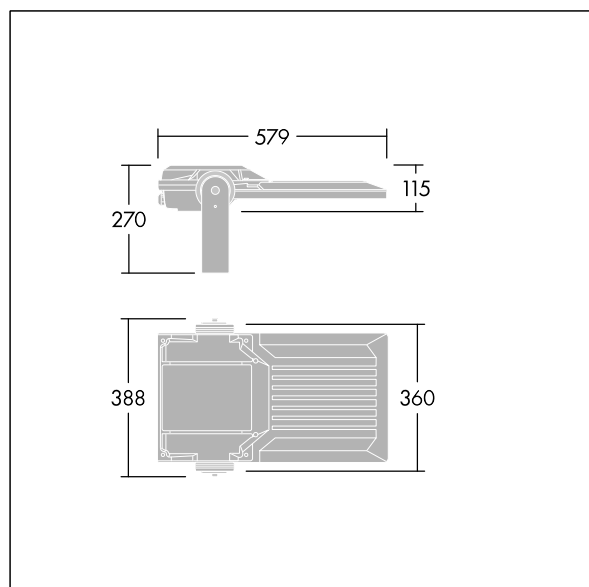

Areaflood Pro 2

96635913 AFP2 M 72L70-740 A4 CL1 GY

THORN

Areaflood Pro 2

Kompaktní, lehký, LED prostorový světlomet pro všeobecné účely. S tělesem střední. Předřadník typu , napájení 72 LED při 700mA s vyzařovací charakteristikou Asymetrická 40°. Krytí IP66, IK08, Elektrická Třída ochrany I. Těleso: tlakově odlévaný hliník (EN AC-44300), Světlo šedá 150 písková s texturou (odstín blížíící se RAL9006).. Difuzor: 4 tloušťka 4mm tvrzený sklo. Součástí dodávky je třmen pro oboustrannou montáž, Volitelné adaptéry nástavce, které jsou k dispozici samostatně pro montáž na vrch sloupu. Dodáváno s LED zdroji v barvě 4000K.

Integrovaná ochrana proti rázům napětí 6kV zahrnutá jako standard, s vyšší ochranou 10kV v případě volby (označeno písmeny "SP" v popisu).

Rozměry: 579 x 360 x 115 mm
Příkon svítidla: 151 W
Světelný tok: 24085 lm
Světelný výkon svítidel: 160 lm/W
Hmotnost: 9,77 kg
Scx: 0.06 m²
Scy: 0.06 m²

TLG_AFP2_F_M_1.jpg

TLG_AFP2_M_M.wmf

Tento výrobek obsahuje světelný zdroj s třídou energetické účinnosti E.

Hodnoty označené * představují stanovené rozměrové hodnoty. Thorn používá ověřené a testované díly od předních dodavatelů, avšak v průběhu jmenovité životnosti výrobku může dojít k ojedinělým případům poruch jednotlivých LED souvisejících s technologií. Mezinárodní normy stanoví tolerance počátečního toku a připojeného zatížení na $\pm 10\%$. Pokud není uvedeno jinak, platí hodnoty pro okolní teplotu 25°C.