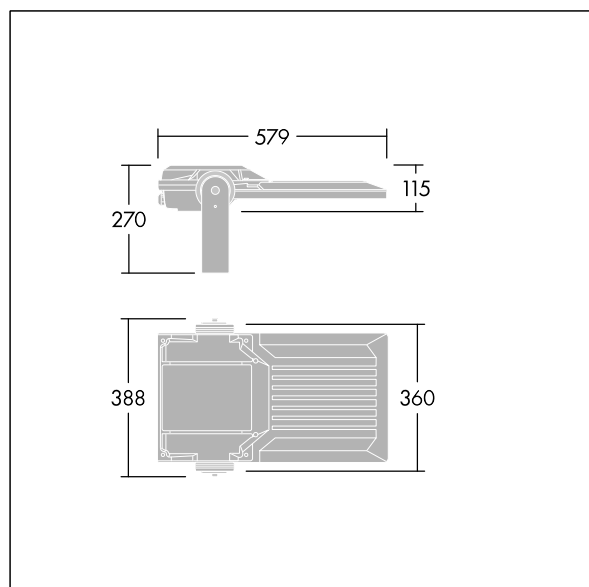

TLG_AFP2_M_M.wmf

Tento výrobek obsahuje světelný zdroj s třídou energetické účinnosti E.

Hodnoty označené * představují stanovené rozměrové hodnoty. Thorn používá ověřené a testované díly od předních dodavatelů, avšak v průběhu jmenovité životnosti výrobku může dojít k ojedinělým případům poruch jednotlivých LED souvisejících s technologií. Mezinárodní normy stanoví tolerance počátečního toku a připojeného zatížení na $\pm 10\%$. Pokud není uvedeno jinak, platí hodnoty pro okolní teplotu 25°C.

Produkty ThornLighting podléhají neustálému vývoji. Veškeré informace uvedené v tomto katalogovém listu mají pouze informativní charakter. Vyhrazueme si právo provádět technické nebo formální změny našich produktů bez dalšího zveřejnění. ©ThornLighting