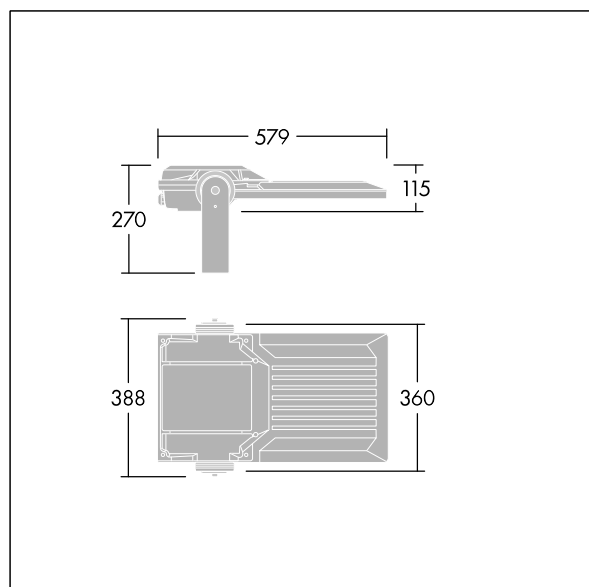

Areaflood Pro 2

96635912 AFP2 M 72L50-740 A4 CL1 GY

THORN

Areaflood Pro 2

Kompaktní, lehký, LED prostorový světlomet pro všeobecné účely. S tělesem střední. Předřadník typu , napájení 72 LED při 500mA s vyzařovací charakteristikou Asymetrická 40°. Krytí IP66, IK08, Elektrická Třída ochrany I. Těleso: tlakově odlévaný hliník (EN AC-44300), Světlo šedá 150 písková s texturou (odstín blížíící se RAL9006).. Difuzor: 4 tloušťka 4mm tvrzený sklo. Součástí dodávky je třmen pro oboustrannou montáž, Volitelné adaptéry nástavce, které jsou k dispozici samostatně pro montáž na vrch sloupu. Dodáváno s LED zdroji v barvě 4000K.

Integrovaná ochrana proti rázům napětí 6kV zahrnutá jako standard, s vyšší ochranou 10kV v případě volby (označeno písmeny "SP" v popisu).

Rozměry: 579 x 360 x 115 mm
Příkon svítidla: 108 W
Světelný tok: 18048 lm
Světelný výkon svítidel: 167 lm/W
Hmotnost: 9,85 kg
Scx: 0.06 m²
Scy: 0.06 m²

TLG_AFP2_F_M_1.jpg

TLG_AFP2_M_M.wmf

Tento výrobek obsahuje světelný zdroj s třídou energetické účinnosti E.

Hodnoty označené * představují stanovené rozměrové hodnoty. Thorn používá ověřené a testované díly od předních dodavatelů, avšak v průběhu jmenovité životnosti výrobku může dojít k ojedinělým případům poruch jednotlivých LED souvisejících s technologií. Mezinárodní normy stanoví tolerance počátečního toku a připojeného zatížení na $\pm 10\%$. Pokud není uvedeno jinak, platí hodnoty pro okolní teplotu 25°C.