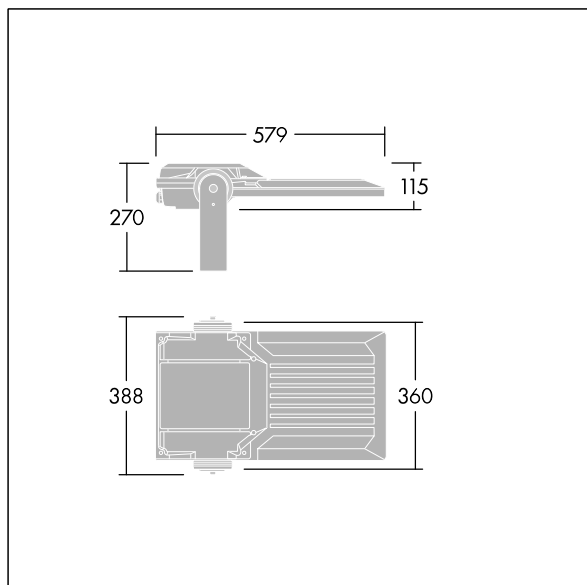

TLG_AFP2_M_M.wmf

Tento výrobek obsahuje světelný zdroj s třídou energetické účinnosti E.

Hodnoty označené * představují stanovené rozměrové hodnoty. Thorn používá ověřené a testované díly od předních dodavatelů, avšak v průběhu jmenovité životnosti výrobku může dojít k ojedinělým případům poruch jednotlivých LED souvisejících s technologií. Mezinárodní normy stanoví tolerance počátečního toku a připojeného zatížení na $\pm 10\%$. Pokud není uvedeno jinak, platí hodnoty pro okolní teplotu 25°C.

Produkty ThornLighting podléhají neustálému vývoji. Veškeré informace uvedené v tomto katalogovém listu mají pouze informativní charakter. Vyhrazujeme si právo provádět technické nebo formální změny našich produktů bez dalšího zveřejnění. ©ThornLighting