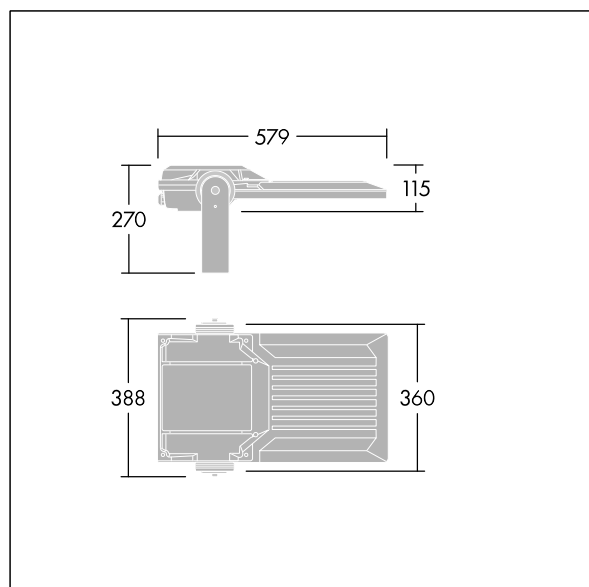

Areaflood Pro 2

96635910 AFP2 M 60L70-740 A4 CL1 GY

THORN

Areaflood Pro 2

Kompaktní, lehký, LED prostorový světlomet pro všeobecné účely. S tělesem střední. Předřadník typu , napájení 60 LED při 700mA s vyzařovací charakteristikou Asymetrická 40°. Krytí IP66, IK08, Elektrická Třída ochrany I. Těleso: tlakově odlévaný hliník (EN AC-44300), Světlo šedá 150 písková s texturou (odstín blížíící se RAL9006).. Difuzor: 4 tloušťka 4mm tvrzený sklo. Součástí dodávky je třmen pro oboustrannou montáž, Volitelné adaptéry nástavce, které jsou k dispozici samostatně pro montáž na vrch sloupu. Dodáváno s LED zdroji v barvě 4000K.

Integrovaná ochrana proti rázům napětí 6kV zahrnutá jako standard, s vyšší ochranou 10kV v případě volby (označeno písmeny "SP" v popisu).

Rozměry: 579 x 360 x 115 mm
Příkon svítidla: 127 W
Světelný tok: 20227 lm
Světelný výkon svítidel: 159 lm/W
Hmotnost: 9,79 kg
Scx: 0.06 m²
Scy: 0.06 m²

TLG_AFP2_F_M_1.jpg

TLG_AFP2_M_M.wmf

Tento výrobek obsahuje světelné zdroje třídy energetické účinnosti D, E.

Hodnoty označené * představují stanovené rozměrové hodnoty. Thorn používá ověřené a testované díly od předních dodavatelů, avšak v průběhu jmenovité životnosti výrobku může dojít k ojedinělým případům poruch jednotlivých LED souvisejících s technologií. Mezinárodní normy stanoví tolerance počátečního toku a připojeného zatížení na $\pm 10\%$. Pokud není uvedeno jinak, platí hodnoty pro okolní teplotu 25°C.