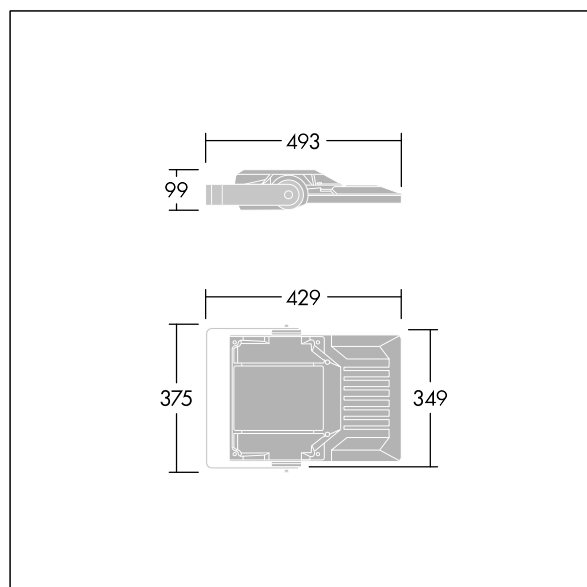

TLG_AFP2_M_S.wmf

Tento výrobek obsahuje světelné zdroje třídy energetické účinnosti D, E.

Hodnoty označené * představují stanovené rozměrové hodnoty. Thorn používá ověřené a testované díly od předních dodavatelů, avšak v průběhu jmenovité životnosti výrobku může dojít k ojedinělým případům poruch jednotlivých LED souvisejících s technologií. Mezinárodní normy stanoví tolerance počátečního toku a připojeného zatížení na $\pm 10\%$. Pokud není uvedeno jinak, platí hodnoty pro okolní teplotu 25°C.

Produkty ThornLighting podléhají neustálému vývoji. Veškeré informace uvedené v tomto katalogovém listu mají pouze informativní charakter. Vyhrazujeme si právo provádět technické nebo formální změny našich produktů bez dalšího zveřejnění. ©ThornLighting