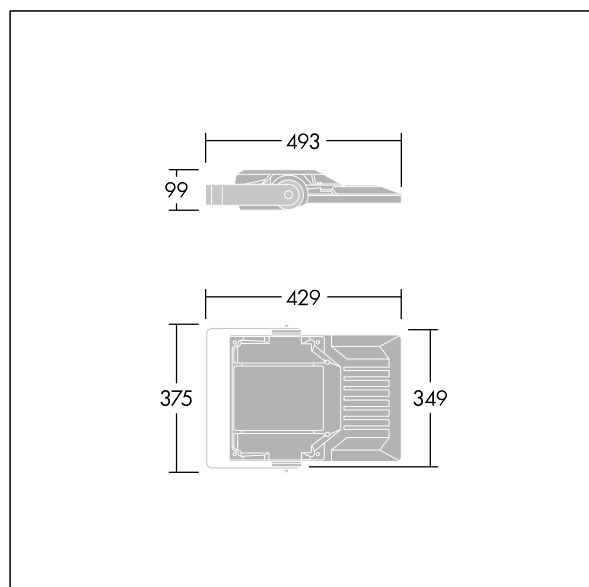

TLG_AFP2_M_S.wmf

Tento výrobek obsahuje světelný zdroj s třídou energetické účinnosti D.

Hodnoty označené * představují stanovené rozměrové hodnoty. Thorn používá ověřené a testované díly od předních dodavatelů, avšak v průběhu jmenovité životnosti výrobku může dojít k ojedinělým případům poruch jednotlivých LED souvisejících s technologií. Mezinárodní normy stanoví tolerance počátečního toku a připojeného zatížení na $\pm 10\%$. Pokud není uvedeno jinak, platí hodnoty pro okolní teplotu 25°C.

Produkty ThornLighting podléhají neustálému vývoji. Veškeré informace uvedené v tomto katalogovém listu mají pouze informativní charakter. Vyhrazujeme si právo provádět technické nebo formální změny našich produktů bez dalšího zveřejnění. ©ThornLighting