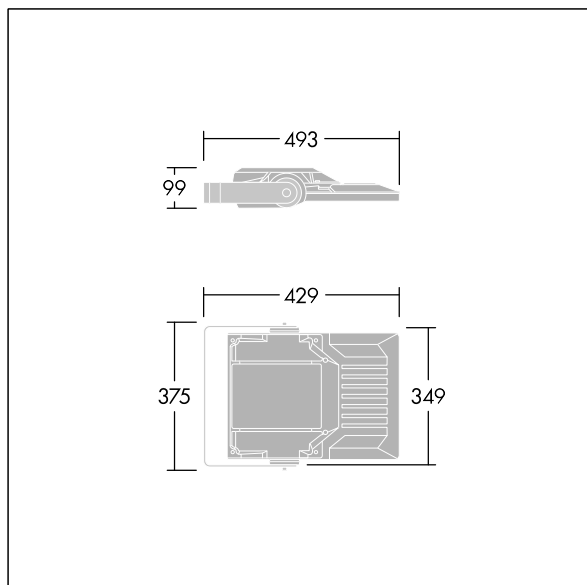

Areaflood Pro 2

96635900 AFP2 S 24L50-740 A4 CL1 GY

THORN

Areaflood Pro 2

Kompaktní, lehký, LED prostorový světlomet pro všeobecné účely. S tělesem malý. Předřadník typu , napájení 24 LED při 500mA s vyzařovací charakteristikou Asymetrická 40°. Krytí IP66, IK08, Elektrická Třída ochrany I. Těleso: tlakově odlévaný hliník (EN AC-44300), Světlo šedá 150 písková s texturou (odstín blíží se RAL9006).. Difuzor: 4 tloušťka 4mm tvrzený sklo. Součástí dodávky je třmen pro oboustrannou montáž, Volitelné adaptéry nástavce, které jsou k dispozici samostatně pro montáž na vrch sloupu. Dodáváno s LED zdroji v barvě 4000K.

Integrovaná ochrana proti rázům napětí 6kV zahrnutá jako standard, s vyšší ochranou 10kV v případě volby (označeno písmeny "SP" v popisu).

Rozměry: 429 x 349 x 99 mm
Příkon svítidla: 37 W
Světelný tok: 6071 lm
Světelný výkon svítidel: 164 lm/W
Hmotnost: 6,79 kg
Scx: 0.052 m²
Scy: 0.052 m²

TLG_AFP2_F_S_1.jpg

TLG_AFP2_M_S.wmf

Tento výrobek obsahuje světelný zdroj s třídou energetické účinnosti D.

Hodnoty označené * představují stanovené rozměrové hodnoty. Thorn používá ověřené a testované díly od předních dodavatelů, avšak v průběhu jmenovité životnosti výrobku může dojít k ojedinělým případům poruch jednotlivých LED souvisejících s technologií. Mezinárodní normy stanoví tolerance počátečního toku a připojeného zatížení na $\pm 10\%$. Pokud není uvedeno jinak, platí hodnoty pro okolní teplotu 25°C.