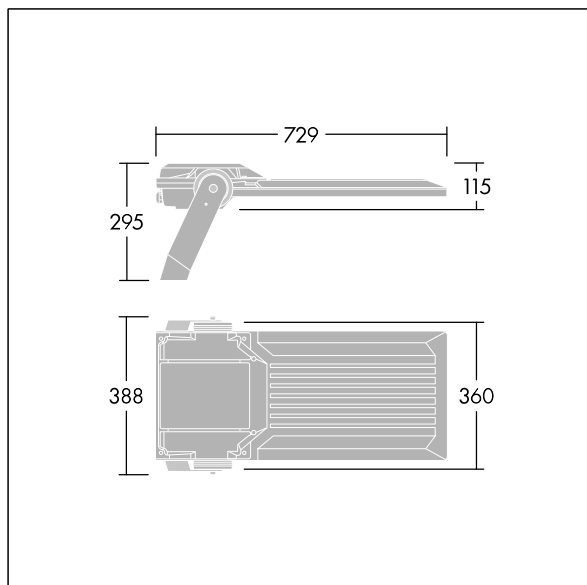

TLG_AFP2_M_L.wmf

Tento výrobek obsahuje světelné zdroje třídy energetické účinnosti D, E.

Hodnoty označené * představují stanovené rozměrové hodnoty. Thorn používá ověřené a testované díly od předních dodavatelů, avšak v průběhu jmenovité životnosti výrobku může dojít k ojedinělým případům poruch jednotlivých LED souvisejících s technologií. Mezinárodní normy stanoví tolerance počátečního toku a připojeného zatížení na $\pm 10\%$. Pokud není uvedeno jinak, platí hodnoty pro okolní teplotu 25°C.

Produkty ThornLighting podléhají neustálému vývoji. Veškeré informace uvedené v tomto katalogovém listu mají pouze informativní charakter. Vyhrazujeme si právo provádět technické nebo formální změny našich produktů bez dalšího zveřejnění. ©ThornLighting