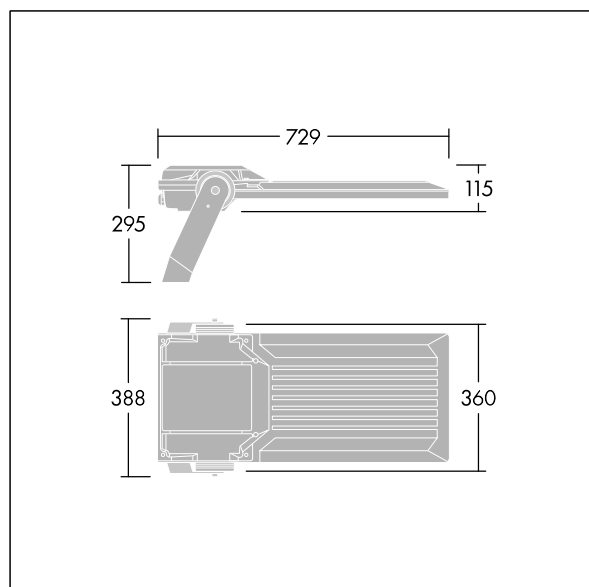

TLG_AFP2_M_L.wmf

Tento výrobek obsahuje světelné zdroje třídy energetické účinnosti D, E.

Hodnoty označené * představují stanovené rozměrové hodnoty. Thorn používá ověřené a testované díly od předních dodavatelů, avšak v průběhu jmenovité životnosti výrobku může dojít k ojedinělým případům poruch jednotlivých LED souvisejících s technologií. Mezinárodní normy stanoví tolerance počátečního toku a připojeného zatížení na $\pm 10\%$. Pokud není uvedeno jinak, platí hodnoty pro okolní teplotu 25°C.

Produkty ThornLighting podléhají neustálému vývoji. Veškeré informace uvedené v tomto katalogovém listu mají pouze informativní charakter. Vyhrazujeme si právo provádět technické nebo formální změny našich produktů bez dalšího zveřejnění. ©ThornLighting