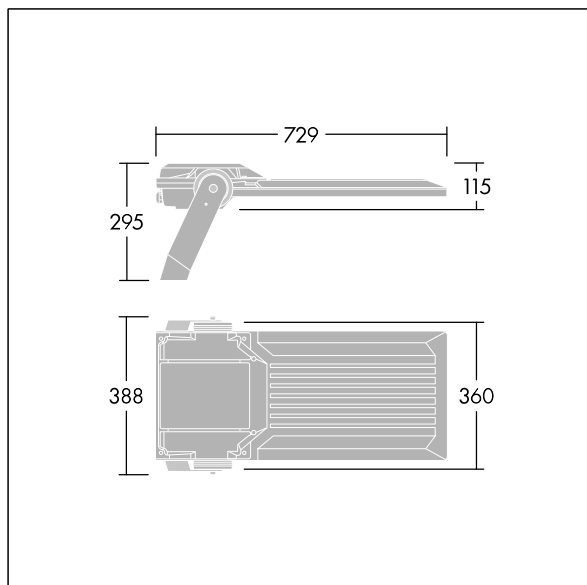

Areaflood Pro 2

96635896 AFP2 L 144L70-740 A4 CL2 GY

THORN

Areaflood Pro 2

Kompaktní, lehký, LED prostorový světlomet pro všeobecné účely. S tělesem široký. Předřadník typu , napájení 144 LED při 700mA s vyzářovací charakteristikou Asymetrická 40°. Krytí IP66, IK08, Elektrická Třída ochrany II. Těleso: tlakově odlévaný hliník (EN AC-44300), Světlo šedá 150 písková s texturou (odstín blíží se RAL9006).. Difuzor: 5 tloušťka 4mm tvrzený sklo. Součástí dodávky je třmen pro oboustrannou montáž, Volitelné adaptéry nástavce, které jsou k dispozici samostatně pro montáž na vrch sloupu. Dodáváno s LED zdroji v barvě 4000K.

Integrovaná ochrana proti rázům napětí 6kV zahrnutá jako standard, s vyšší ochranou 10kV v případě volby (označeno písmeny "SP" v popisu).

Rozměry: 729 x 360 x 115 mm
Příkon svítidla: 298 W
Světelný tok: 47222 lm
Světelný výkon svítidel: 158 lm/W
Hmotnost: 13,48 kg
Scx: 0.068 m²
Scy: 0.068 m²

TLG_AFP2_F_L_1.jpg

TLG_AFP2_M_L.wmf

Tento výrobek obsahuje světelné zdroje třídy energetické účinnosti D, E.

Hodnoty označené * představují stanovené rozměrové hodnoty. Thorn používá ověřené a testované díly od předních dodavatelů, avšak v průběhu jmenovité životnosti výrobku může dojít k ojedinělým případům poruch jednotlivých LED souvisejících s technologií. Mezinárodní normy stanoví tolerance počátečního toku a připojeného zatížení na $\pm 10\%$. Pokud není uvedeno jinak, platí hodnoty pro okolní teplotu 25°C.