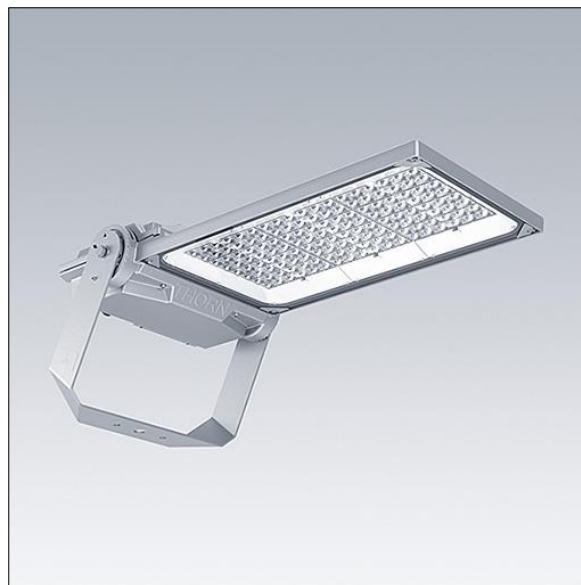

Areaflood Pro 2

96635895 AFP2 L 144L50-740 A4 CL2 GY

THORN

Areaflood Pro 2

Kompaktní, lehký, LED prostorový světlomet pro všeobecné účely. S tělesem široký. Předřadník typu , napájení 144 LED při 500mA s vyzářovací charakteristikou Asymetrická 40°. Krytí IP66, IK08, Elektrická Třída ochrany II. Těleso: tlakově odlévaný hliník (EN AC-44300), Světlo šedá 150 písková s texturou (odstín blížíící se RAL9006).. Difuzor: 5 tloušťka 4mm tvrzený sklo. Součástí dodávky je třmen pro oboustrannou montáž, Volitelné adaptéry nástavce, které jsou k dispozici samostatně pro montáž na vrch sloupu. Dodáváno s LED zdroji v barvě 4000K.

Integrovaná ochrana proti rázům napětí 6kV zahrnutá jako standard, s vyšší ochranou 10kV v případě volby (označeno písmeny "SP" v popisu).

Rozměry: 729 x 360 x 115 mm
Příkon svítidla: 213 W
Světelný tok: 35727 lm
Světelný výkon svítidel: 168 lm/W
Hmotnost: 13,4 kg
Scx: 0.068 m²
Scy: 0.068 m²