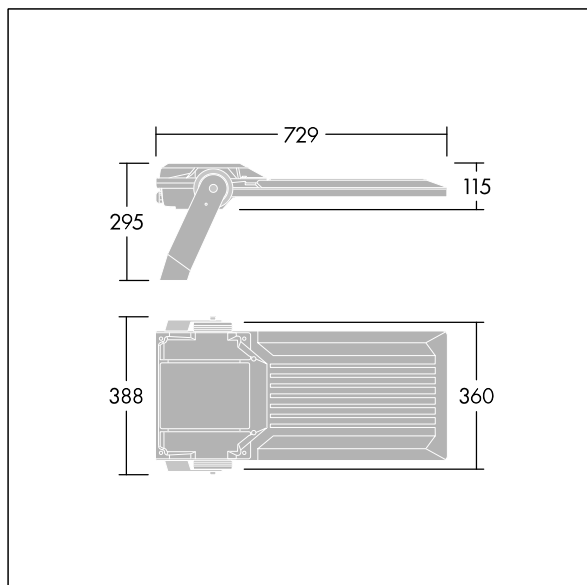

Areaflood Pro 2

96635895 AFP2 L 144L50-740 A4 CL2 GY

THORN

Areaflood Pro 2

Kompaktní, lehký, LED prostorový světlomet pro všeobecné účely. S tělesem široký. Předřadník typu , napájení 144 LED při 500mA s vyzářovací charakteristikou Asymetrická 40°. Krytí IP66, IK08, Elektrická Třída ochrany II. Těleso: tlakově odlévaný hliník (EN AC-44300), Světlo šedá 150 písková s texturou (odstín blíží se RAL9006).. Difuzor: 5 tloušťka 4mm tvrzený sklo. Součástí dodávky je třmen pro oboustrannou montáž, Volitelné adaptéry nástavce, které jsou k dispozici samostatně pro montáž na vrch sloupu. Dodáváno s LED zdroji v barvě 4000K.

Integrovaná ochrana proti rázům napětí 6kV zahrnutá jako standard, s vyšší ochranou 10kV v případě volby (označeno písmeny "SP" v popisu).

Rozměry: 729 x 360 x 115 mm
Příkon svítidla: 213 W
Světelný tok: 35727 lm
Světelný výkon svítidel: 168 lm/W
Hmotnost: 13,4 kg
Scx: 0.068 m²
Scy: 0.068 m²

TLG_AFP2_F_L_1.jpg

TLG_AFP2_M_L.wmf

Tento výrobek obsahuje světelné zdroje třídy energetické účinnosti D, E.

Hodnoty označené * představují stanovené rozměrové hodnoty. Thorn používá ověřené a testované díly od předních dodavatelů, avšak v průběhu jmenovité životnosti výrobku může dojít k ojedinělým případům poruch jednotlivých LED souvisejících s technologií. Mezinárodní normy stanoví tolerance počátečního toku a připojeného zatížení na $\pm 10\%$. Pokud není uvedeno jinak, platí hodnoty pro okolní teplotu 25°C.