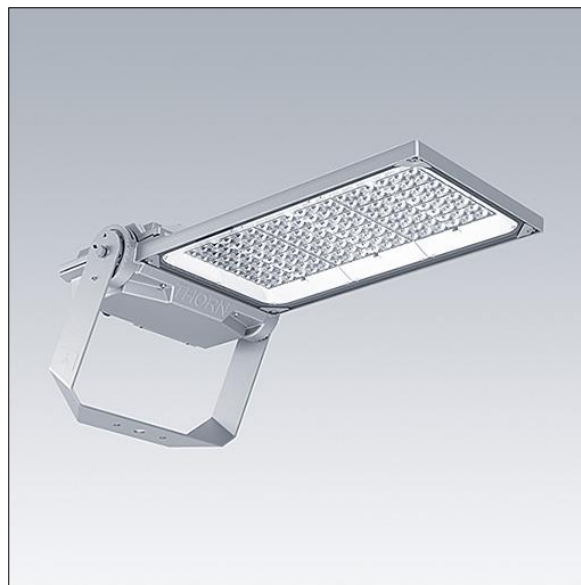

Areaflood Pro 2

96635895 AFP2 L 144L50-740 A4 CL2 GY

THORN

Areaflood Pro 2

Kompaktní, lehký, LED prostorový světlomet pro všeobecné účely. S tělesem široký. Předřadník typu , napájení 144 LED při 500mA s vyzářovací charakteristikou Asymetrická 40°. Krytí IP66, IK08, Elektrická Třída ochrany II. Těleso: tlakově odlévaný hliník (EN AC-44300), Světlo šedá 150 písková s texturou (odstín blíží se RAL9006).. Difuzor: 5 tloušťka 4mm tvrzený sklo. Součástí dodávky je třmen pro oboustrannou montáž, Volitelné adaptéry nástavce, které jsou k dispozici samostatně pro montáž na vrch sloupu. Dodáváno s LED zdroji v barvě 4000K.

Integrovaná ochrana proti rázům napětí 6kV zahrnutá jako standard, s vyšší ochranou 10kV v případě volby (označeno písmeny "SP" v popisu).

Rozměry: 729 x 360 x 115 mm
Příkon svítidla: 213 W
Světelný tok: 35727 lm
Světelný výkon svítidel: 168 lm/W
Hmotnost: 13,4 kg
Scx: 0.068 m²
Scy: 0.068 m²