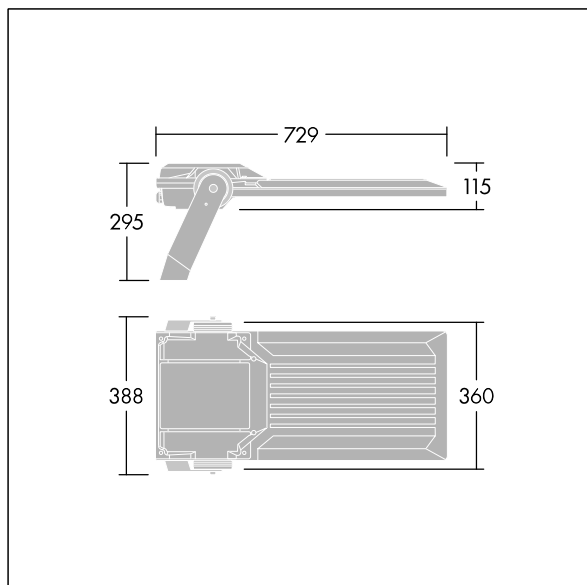

TLG_AFP2_M_L.wmf

Tento výrobek obsahuje světelné zdroje třídy energetické účinnosti D, E.

Hodnoty označené * představují stanovené rozměrové hodnoty. Thorn používá ověřené a testované díly od předních dodavatelů, avšak v průběhu jmenovité životnosti výrobku může dojít k ojedinělým případům poruch jednotlivých LED souvisejících s technologií. Mezinárodní normy stanoví tolerance počátečního toku a připojeného zatížení na $\pm 10\%$. Pokud není uvedeno jinak, platí hodnoty pro okolní teplotu 25°C.

Produkty ThornLighting podléhají neustálému vývoji. Veškeré informace uvedené v tomto katalogovém listu mají pouze informativní charakter. Vyhrazueme si právo provádět technické nebo formální změny našich produktů bez dalšího zveřejnění. ©ThornLighting