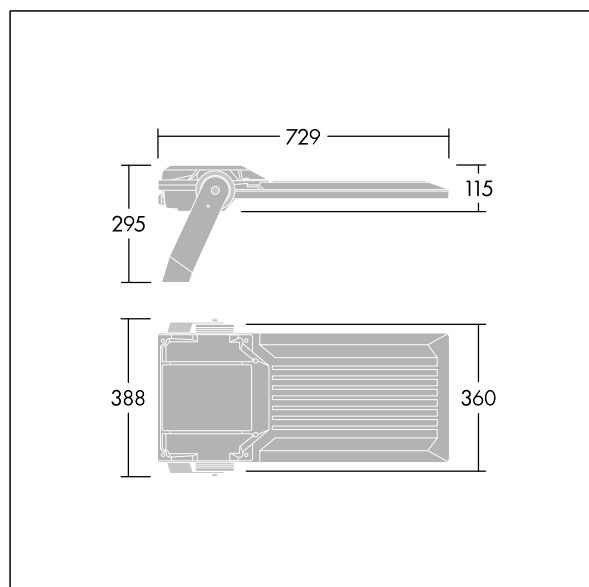

TLG_AFP2_M_L.wmf

Tento výrobek obsahuje světelný zdroj s třídou energetické účinnosti E.

Hodnoty označené * představují stanovené rozměrové hodnoty. Thorn používá ověřené a testované díly od předních dodavatelů, avšak v průběhu jmenovité životnosti výrobku může dojít k ojedinělým případům poruch jednotlivých LED souvisejících s technologií. Mezinárodní normy stanoví tolerance počátečního toku a připojeného zatížení na $\pm 10\%$. Pokud není uvedeno jinak, platí hodnoty pro okolní teplotu 25°C.

Produkty ThornLighting podléhají neustálému vývoji. Veškeré informace uvedené v tomto katalogovém listu mají pouze informativní charakter. Vyhrazueme si právo provádět technické nebo formální změny našich produktů bez dalšího zveřejnění. ©ThornLighting