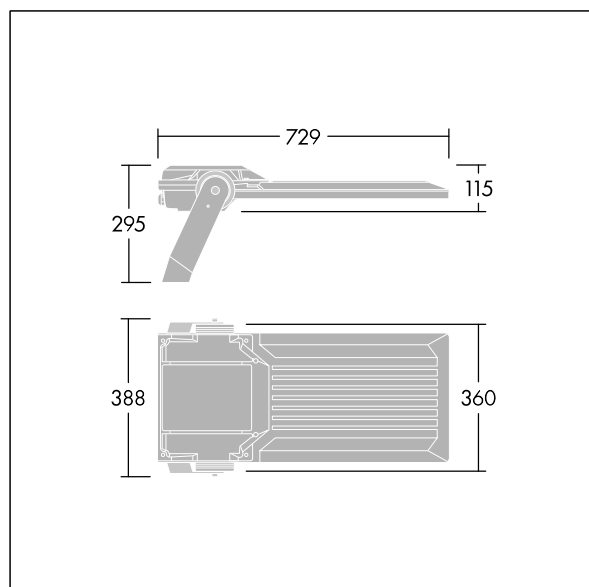

TLG_AFP2_M_L.wmf

Tento výrobek obsahuje světelný zdroj s třídou energetické účinnosti E.

Hodnoty označené * představují stanovené rozměrové hodnoty. Thorn používá ověřené a testované díly od předních dodavatelů, avšak v průběhu jmenovité životnosti výrobku může dojít k ojedinělým případům poruch jednotlivých LED souvisejících s technologií. Mezinárodní normy stanoví tolerance počátečního toku a připojeného zatížení na $\pm 10\%$. Pokud není uvedeno jinak, platí hodnoty pro okolní teplotu 25°C.

Produkty ThornLighting podléhají neustálému vývoji. Veškeré informace uvedené v tomto katalogovém listu mají pouze informativní charakter. Vyhrazuujeme si právo provádět technické nebo formální změny našich produktů bez dalšího zveřejnění. ©ThornLighting