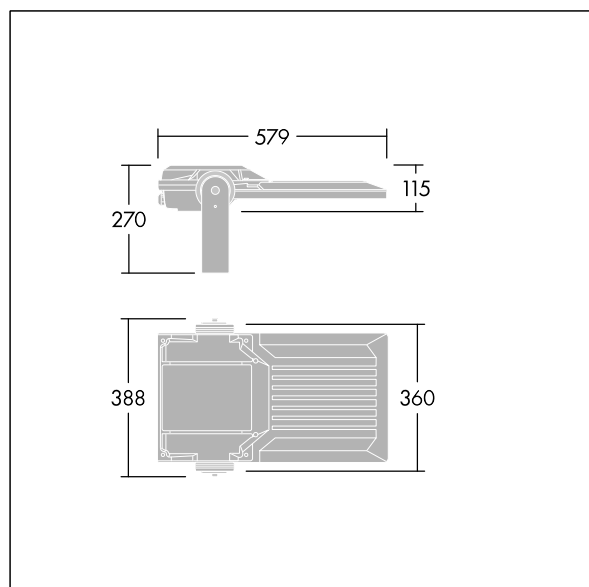

Areaflood Pro 2

96635883 AFP2 M 72L70-740 A4 CL2 GY

THORN

Areaflood Pro 2

Kompaktní, lehký, LED prostorový světlomet pro všeobecné účely. S tělesem střední. Předřadník typu , napájení 72 LED při 700mA s vyzařovací charakteristikou Asymetrická 40°. Krytí IP66, IK08, Elektrická Třída ochrany II. Těleso: tlakově odlévaný hliník (EN AC-44300), Světlo šedá 150 písková s texturou (odstín blížíící se RAL9006).. Difuzor: 4 tloušťka 4mm tvrzený sklo. Součástí dodávky je třmen pro oboustrannou montáž, Volitelné adaptéry nástavce, které jsou k dispozici samostatně pro montáž na vrch sloupu. Dodáváno s LED zdroji v barvě 4000K.

Integrovaná ochrana proti rázům napětí 6kV zahrnutá jako standard, s vyšší ochranou 10kV v případě volby (označeno písmeny "SP" v popisu).

Rozměry: 579 x 360 x 115 mm
Příkon svítidla: 151 W
Světelný tok: 24085 lm
Světelný výkon svítidel: 160 lm/W
Hmotnost: 9,77 kg
Scx: 0.06 m²
Scy: 0.06 m²

TLG_AFP2_F_M_1.jpg

TLG_AFP2_M_M.wmf

Tento výrobek obsahuje světelný zdroj s třídou energetické účinnosti E.

Hodnoty označené * představují stanovené rozměrové hodnoty. Thorn používá ověřené a testované díly od předních dodavatelů, avšak v průběhu jmenovité životnosti výrobku může dojít k ojedinělým případům poruch jednotlivých LED souvisejících s technologií. Mezinárodní normy stanoví tolerance počátečního toku a připojeného zatížení na $\pm 10\%$. Pokud není uvedeno jinak, platí hodnoty pro okolní teplotu 25°C.