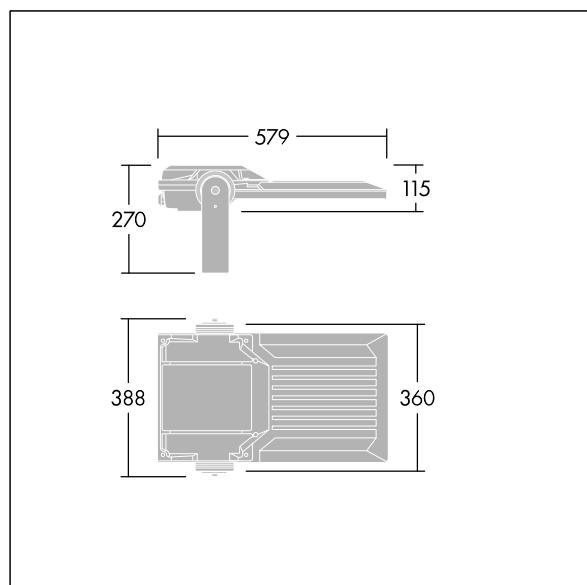

TLG_AFP2_M_M.wmf

Tento výrobek obsahuje světelný zdroj s třídou energetické účinnosti E.

Hodnoty označené * představují stanovené rozměrové hodnoty. Thorn používá ověřené a testované díly od předních dodavatelů, avšak v průběhu jmenovité životnosti výrobku může dojít k ojedinělým případům poruch jednotlivých LED souvisejících s technologií. Mezinárodní normy stanoví tolerance počátečního toku a připojeného zatížení na $\pm 10\%$. Pokud není uvedeno jinak, platí hodnoty pro okolní teplotu 25°C.

Produkty ThornLighting podléhají neustálému vývoji. Veškeré informace uvedené v tomto katalogovém listu mají pouze informativní charakter. Vyhrazueme si právo provádět technické nebo formální změny našich produktů bez dalšího zveřejnění. ©ThornLighting