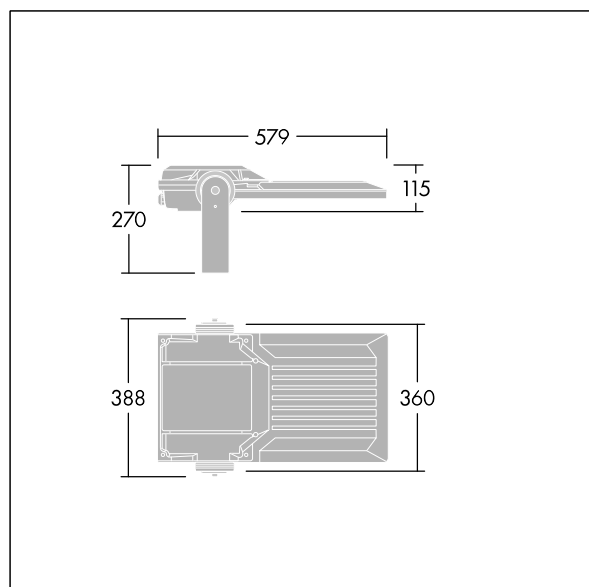

Areaflood Pro 2

96635882 AFP2 M 72L50-740 A4 CL2 GY

THORN

Areaflood Pro 2

Kompaktní, lehký, LED prostorový světlomet pro všeobecné účely. S tělesem střední. Předřadník typu , napájení 72 LED při 500mA s vyzařovací charakteristikou Asymetrická 40°. Krytí IP66, IK08, Elektrická Třída ochrany II. Těleso: tlakově odlévaný hliník (EN AC-44300), Světlo šedá 150 písková s texturou (odstín blížíící se RAL9006).. Difuzor: 4 tloušťka 4mm tvrzený sklo. Součástí dodávky je třmen pro oboustrannou montáž, Volitelné adaptéry nástavce, které jsou k dispozici samostatně pro montáž na vrch sloupu. Dodáváno s LED zdroji v barvě 4000K.

Integrovaná ochrana proti rázům napětí 6kV zahrnutá jako standard, s vyšší ochranou 10kV v případě volby (označeno písmeny "SP" v popisu).

Rozměry: 579 x 360 x 115 mm
Příkon svítidla: 108 W
Světelný tok: 18048 lm
Světelný výkon svítidel: 167 lm/W
Hmotnost: 9,85 kg
Scx: 0.06 m²
Scy: 0.06 m²

TLG_AFP2_F_M_1.jpg

TLG_AFP2_M_M.wmf

Tento výrobek obsahuje světelný zdroj s třídou energetické účinnosti E.

Hodnoty označené * představují stanovené rozměrové hodnoty. Thorn používá ověřené a testované díly od předních dodavatelů, avšak v průběhu jmenovité životnosti výrobku může dojít k ojedinělým případům poruch jednotlivých LED souvisejících s technologií. Mezinárodní normy stanoví tolerance počátečního toku a připojeného zatížení na ±10%. Pokud není uvedeno jinak, platí hodnoty pro okolní teplotu 25°C.