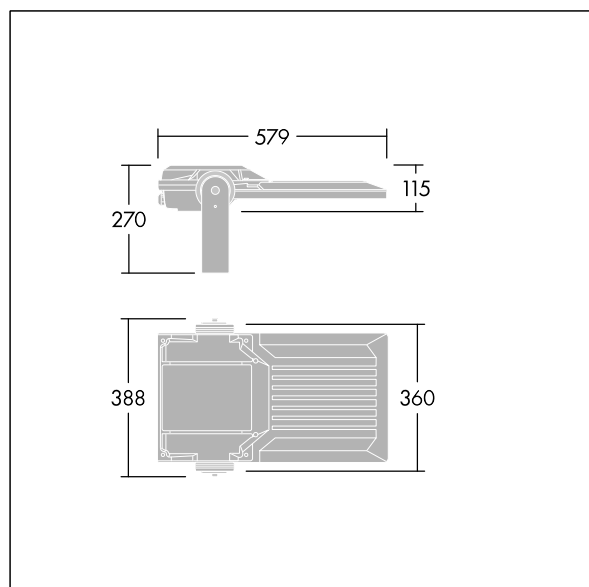

Areaflood Pro 2

96635881 AFP2 M 72L35-740 A4 CL2 GY

THORN

Areaflood Pro 2

Kompaktní, lehký, LED prostorový světlomet pro všeobecné účely. S tělesem střední. Předřadník typu , napájení 72 LED při 350mA s vyzařovací charakteristikou Asymetrická 40°. Krytí IP66, IK08, Elektrická Třída ochrany II. Těleso: tlakově odlévaný hliník (EN AC-44300), Světlo šedá 150 písková s texturou (odstín blížíící se RAL9006).. Difuzor: 4 tloušťka 4mm tvrzený sklo. Součástí dodávky je třmen pro oboustrannou montáž, Volitelné adaptéry nástavce, které jsou k dispozici samostatně pro montáž na vrch sloupu. Dodáváno s LED zdroji v barvě 4000K.

Integrovaná ochrana proti rázům napětí 6kV zahrnutá jako standard, s vyšší ochranou 10kV v případě volby (označeno písmeny "SP" v popisu).

Rozměry: 579 x 360 x 115 mm
Příkon svítidla: 76 W
Světelný tok: 13149 lm
Světelný výkon svítidel: 173 lm/W
Hmotnost: 9,85 kg
Scx: 0.06 m²
Scy: 0.06 m²

TLG_AFP2_F_M_1.jpg

TLG_AFP2_M_M.wmf

Tento výrobek obsahuje světelný zdroj s třídou energetické účinnosti E.

Hodnoty označené * představují stanovené rozměrové hodnoty. Thorn používá ověřené a testované díly od předních dodavatelů, avšak v průběhu jmenovité životnosti výrobku může dojít k ojedinělým případům poruch jednotlivých LED souvisejících s technologií. Mezinárodní normy stanoví tolerance počátečního toku a připojeného zatížení na $\pm 10\%$. Pokud není uvedeno jinak, platí hodnoty pro okolní teplotu 25°C.