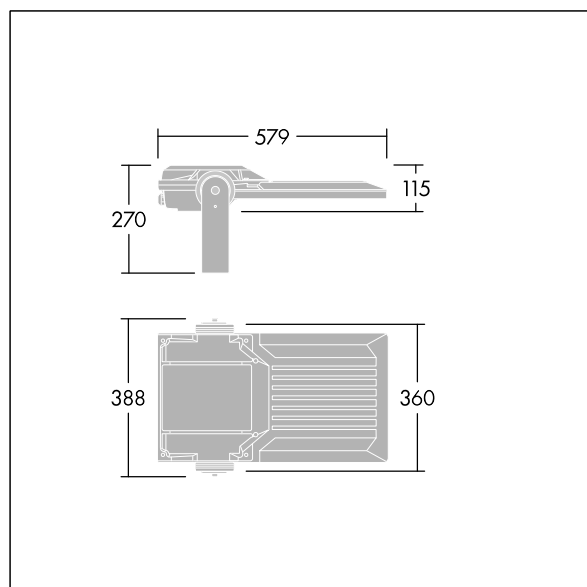

Areaflood Pro 2

96635881 AFP2 M 72L35-740 A4 CL2 GY

THORN

Areaflood Pro 2

Kompaktní, lehký, LED prostorový světlomet pro všeobecné účely. S tělesem střední. Předřadník typu , napájení 72 LED při 350mA s vyzařovací charakteristikou Asymetrická 40°. Krytí IP66, IK08, Elektrická Třída ochrany II. Těleso: tlakově odlévaný hliník (EN AC-44300), Světlo šedá 150 písková s texturou (odstín blížíící se RAL9006).. Difuzor: 4 tloušťka 4mm tvrzený sklo. Součástí dodávky je třmen pro oboustrannou montáž, Volitelné adaptéry nástavce, které jsou k dispozici samostatně pro montáž na vrch sloupu. Dodáváno s LED zdroji v barvě 4000K.

Integrovaná ochrana proti rázům napětí 6kV zahrnutá jako standard, s vyšší ochranou 10kV v případě volby (označeno písmeny "SP" v popisu).

Rozměry: 579 x 360 x 115 mm
Příkon svítidla: 76 W
Světelný tok: 13149 lm
Světelný výkon svítidel: 173 lm/W
Hmotnost: 9,85 kg
Scx: 0.06 m²
Scy: 0.06 m²

TLG_AFP2_F_M_1.jpg

TLG_AFP2_M_M.wmf

Tento výrobek obsahuje světelný zdroj s třídou energetické účinnosti E.

Hodnoty označené * představují stanovené rozměrové hodnoty. Thorn používá ověřené a testované díly od předních dodavatelů, avšak v průběhu jmenovité životnosti výrobku může dojít k ojedinělým případům poruch jednotlivých LED souvisejících s technologií. Mezinárodní normy stanoví tolerance počátečního toku a připojeného zatížení na $\pm 10\%$. Pokud není uvedeno jinak, platí hodnoty pro okolní teplotu 25°C.